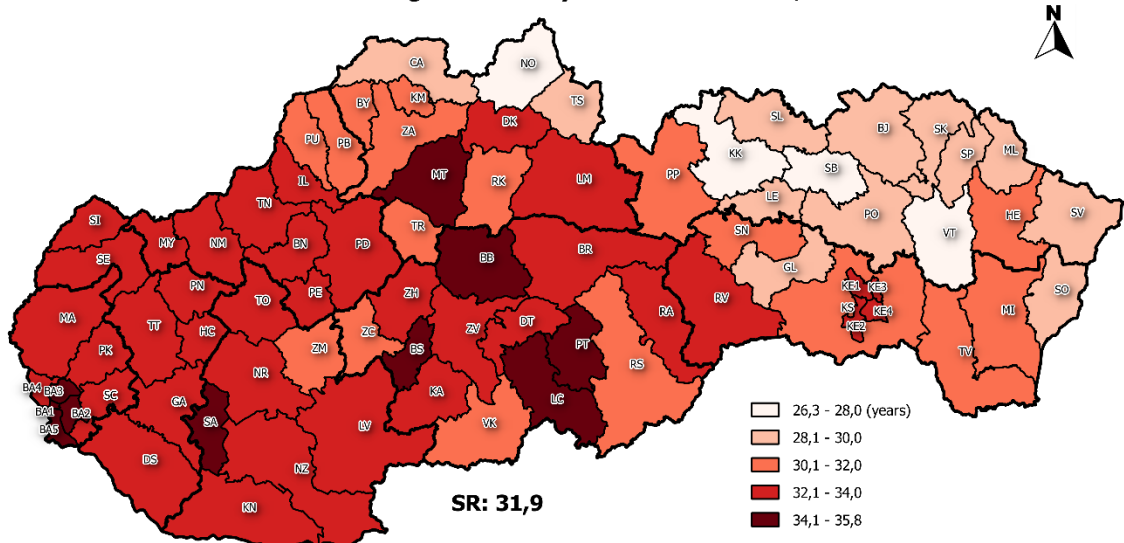

# Sobášnosť - Nuptiality

Hrubá miera sobášnosti v okresoch SR, 2020  
Crude marriage rate by districts of the SR, 2020

Priemerný vek ženícha pri sobáši v okresoch SR, 2020  
Mean age of groom by districts of the SR, 2020

Priemerný vek nevesty pri sobášnosti v okresoch SR, 2020  
Mean age of bride by districts of the SR, 2020

0 50 100 km