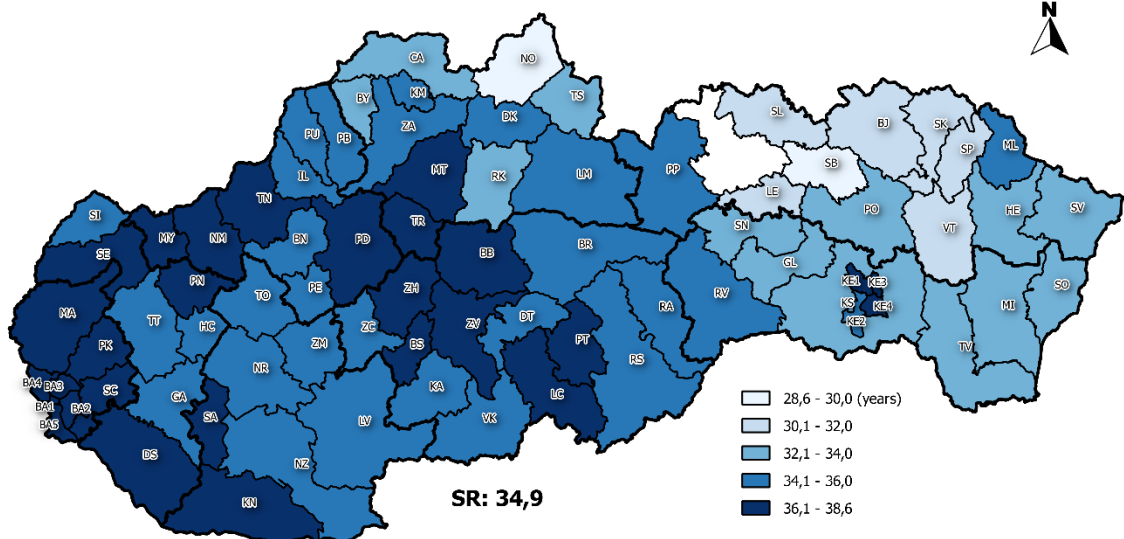

# Sobášnosť - Nuptiality

Hrubá miera sobášnosti v okresoch SR, 2020  
Crude marriage rate by districts of the SR, 2020

Priemerný vek ženícha pri sobáši v okresoch SR, 2020  
Mean age of groom by districts of the SR, 2020

Priemerný vek nevesty pri sobášnosti v okresoch SR, 2020  
Mean age of bride by districts of the SR, 2020

0 50 100 km