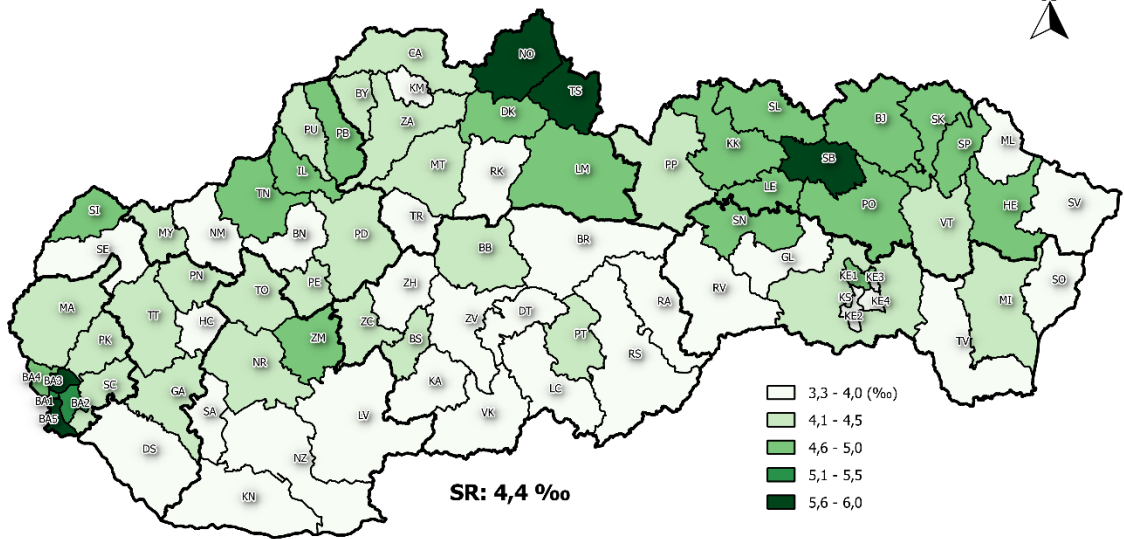

# Sobášnosť - Nuptiality

Hrubá miera sobášnosti v okresoch SR, 2020  
Crude marriage rate by districts of the SR, 2020

Priemerný vek ženícha pri sobáši v okresoch SR, 2020  
Mean age of groom by districts of the SR, 2020

Priemerný vek nevesty pri sobášnosti v okresoch SR, 2020  
Mean age of bride by districts of the SR, 2020

0 50 100 km