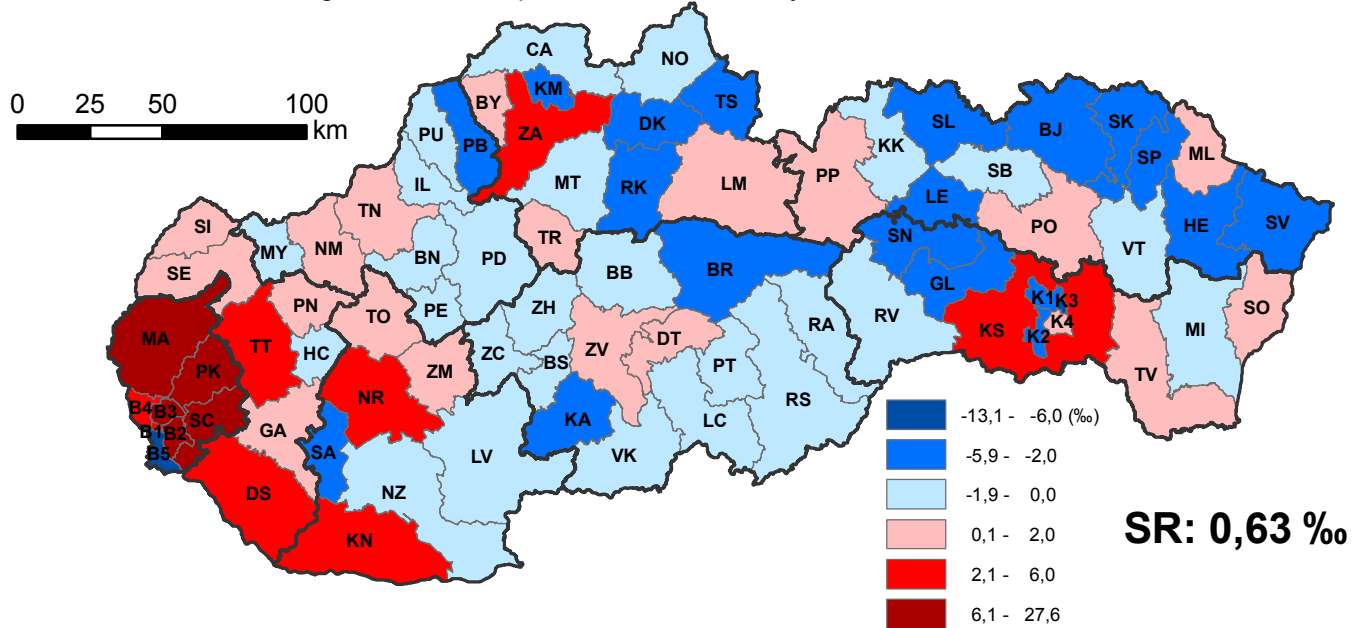

Prírastky obyvateľov

Population increases

Prírodný prírastok na 1 000 obyvateľov v okresoch SR, 2012

Natural increase per 1 000 inhabitants by districts of the SR in 2012

Migračný prírastok na 1 000 obyvateľov v okresoch SR, 2012

Migration increase per 1 000 inhabitants by districts of the SR in 2012

Celkový prírastok na 1 000 obyvateľov v okresoch SR, 2012

Total population increase per 1 000 inhabitants by districts of the SR in 2012