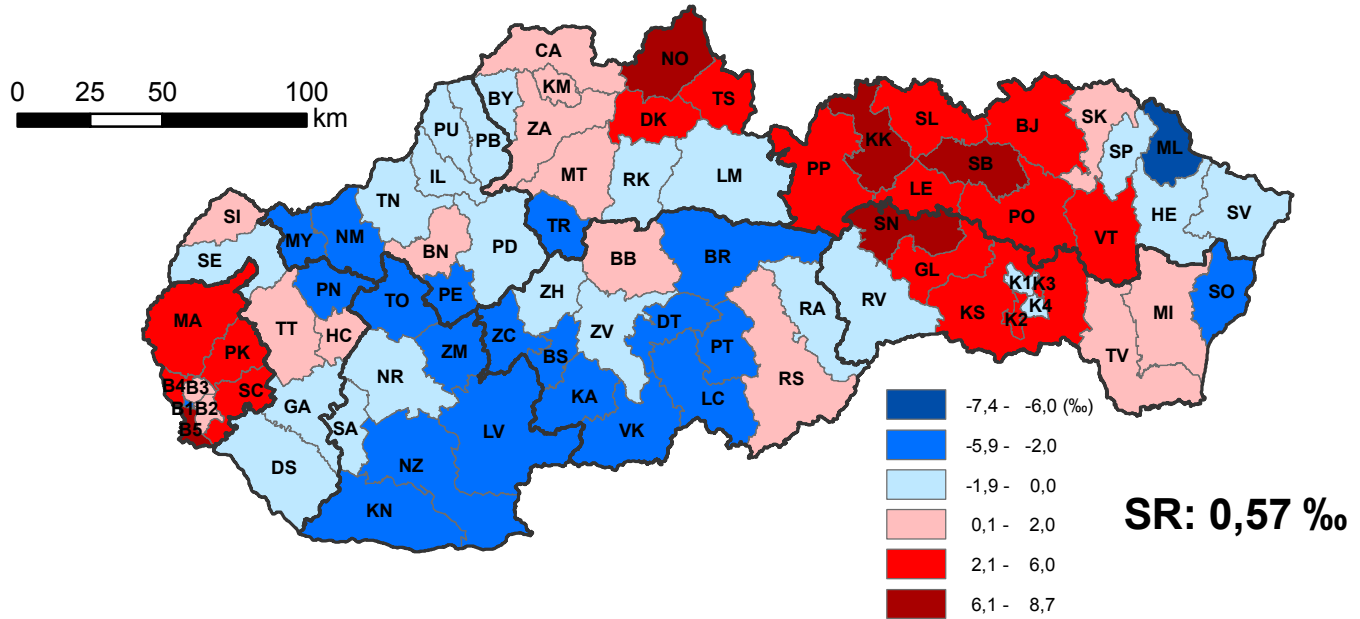

Prírastky obyvateľov

Population increases

Prírodný prírastok na 1 000 obyvateľov v okresoch SR, 2012

Natural increase per 1 000 inhabitants by districts of the SR in 2012

Migračný prírastok na 1 000 obyvateľov v okresoch SR, 2012

Migration increase per 1 000 inhabitants by districts of the SR in 2012

Celkový prírastok na 1 000 obyvateľov v okresoch SR, 2012

Total population increase per 1 000 inhabitants by districts of the SR in 2012