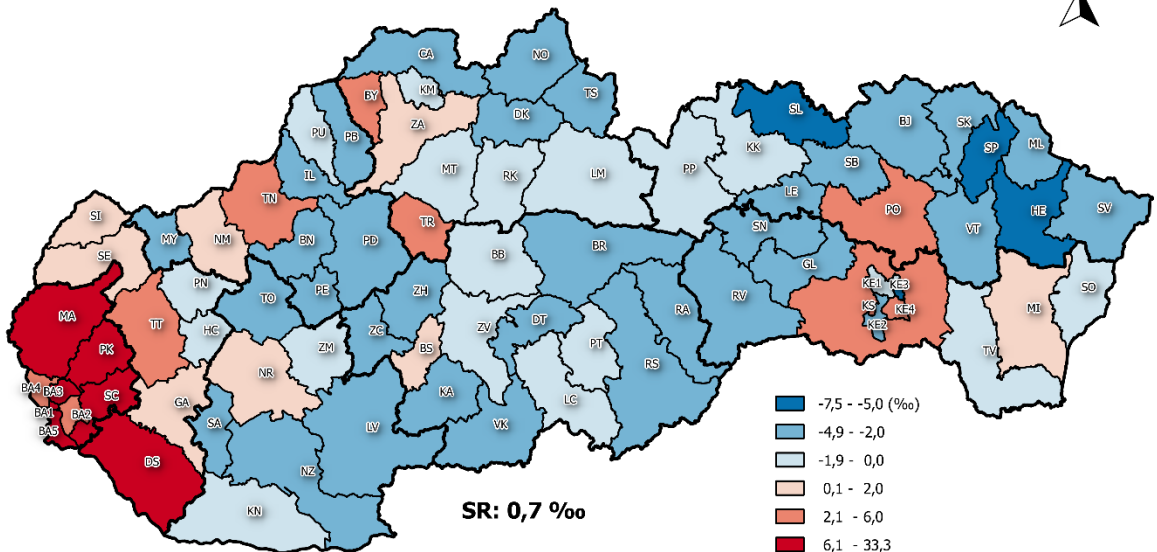

# Migrácia - Migration

Počet príst'ahovaných na 1 000 obyvateľ'ov v okresoch SR, 2019  
 Number of immigrants per 1 000 inhabitants by districts of the SR, 2019

Počet vyst'ahovaných na 1 000 obyvateľ'ov v okresoch SR, 2019  
 Number of emigrants per 1 000 inhabitants by districts of the SR, 2019

Hrubá miera migračného prírastku v okresoch SR, 2019  
 Crude rate of migration increase by districts of the SR, 2019

0 50 100 km