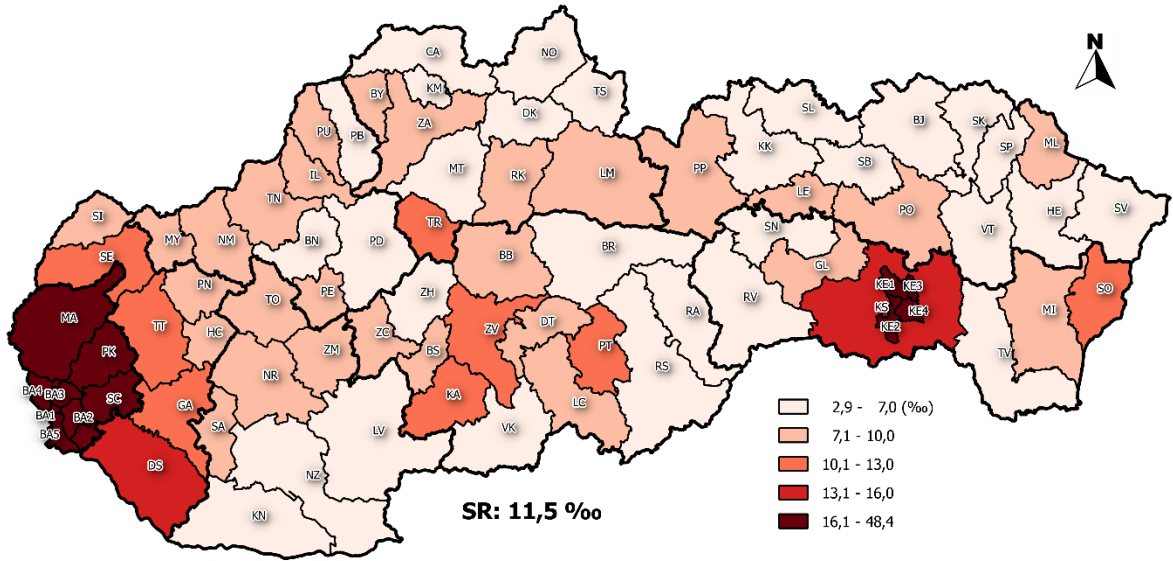

# Migrácia - Migration

Počet príst'ahovaných na 1 000 obyvateľ'ov v okresoch SR, 2019  
 Number of immigrants per 1 000 inhabitants by districts of the SR, 2019

Počet vyst'ahovaných na 1 000 obyvateľ'ov v okresoch SR, 2019  
 Number of emigrants per 1 000 inhabitants by districts of the SR, 2019

Hrubá miera migračného prírastku v okresoch SR, 2019  
 Crude rate of migration increase by districts of the SR, 2019

0 50 100 km