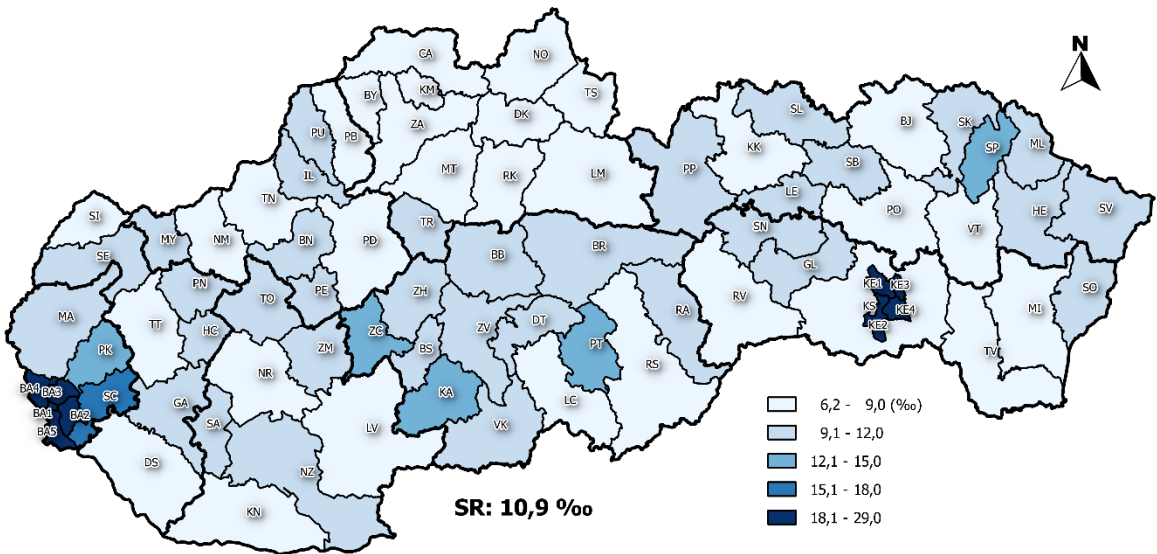

# Migrácia - Migration

Počet príst'ahovaných na 1 000 obyvateľ'ov v okresoch SR, 2019  
 Number of immigrants per 1 000 inhabitants by districts of the SR, 2019

Počet vyst'ahovaných na 1 000 obyvateľ'ov v okresoch SR, 2019  
 Number of emigrants per 1 000 inhabitants by districts of the SR, 2019

Hrubá miera migračného prírastku v okresoch SR, 2019  
 Crude rate of migration increase by districts of the SR, 2019

0 50 100 km