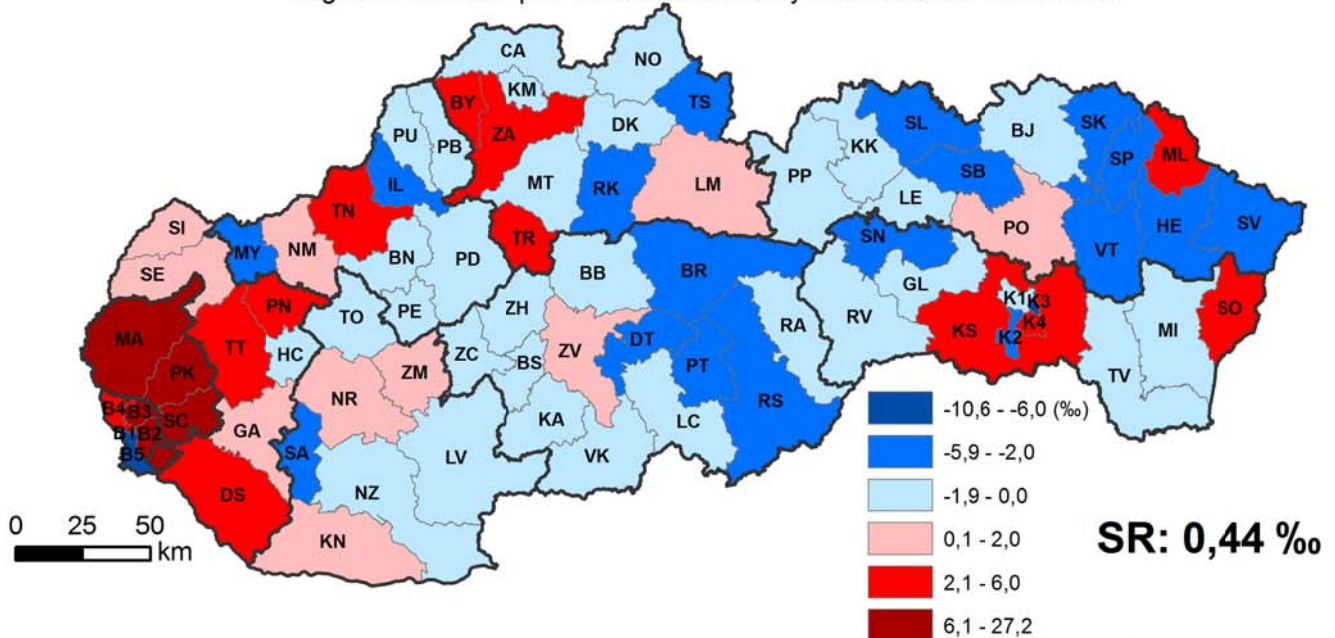

# Prírastky obyvateľov - Population increases

## Prírodný prírastok na 1 000 obyvateľov v okresoch SR, 2013

Natural increase per 1 000 inhabitants by districts of the SR in 2013

## Migračný prírastok na 1 000 obyvateľov v okresoch SR, 2013

Migration increase per 1 000 inhabitants by districts of the SR in 2013