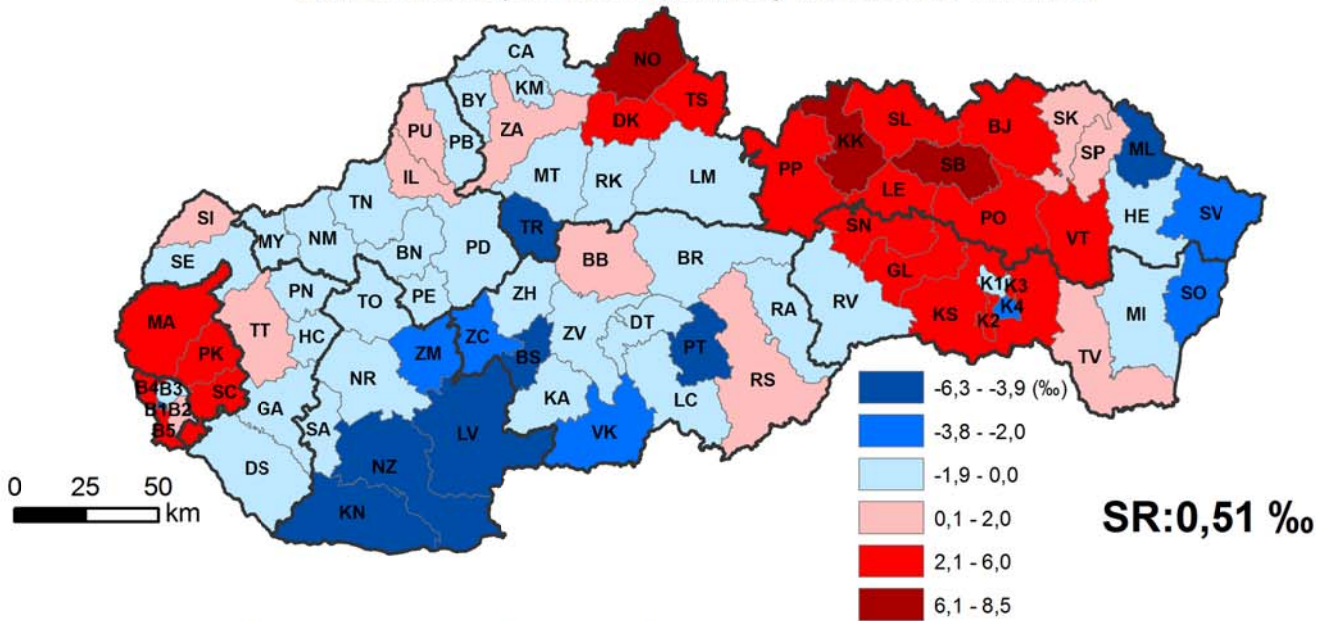

# Prírastky obyvateľov - Population increases

## Prírodný prírastok na 1 000 obyvateľov v okresoch SR, 2013

Natural increase per 1 000 inhabitants by districts of the SR in 2013

## Migračný prírastok na 1 000 obyvateľov v okresoch SR, 2013

Migration increase per 1 000 inhabitants by districts of the SR in 2013