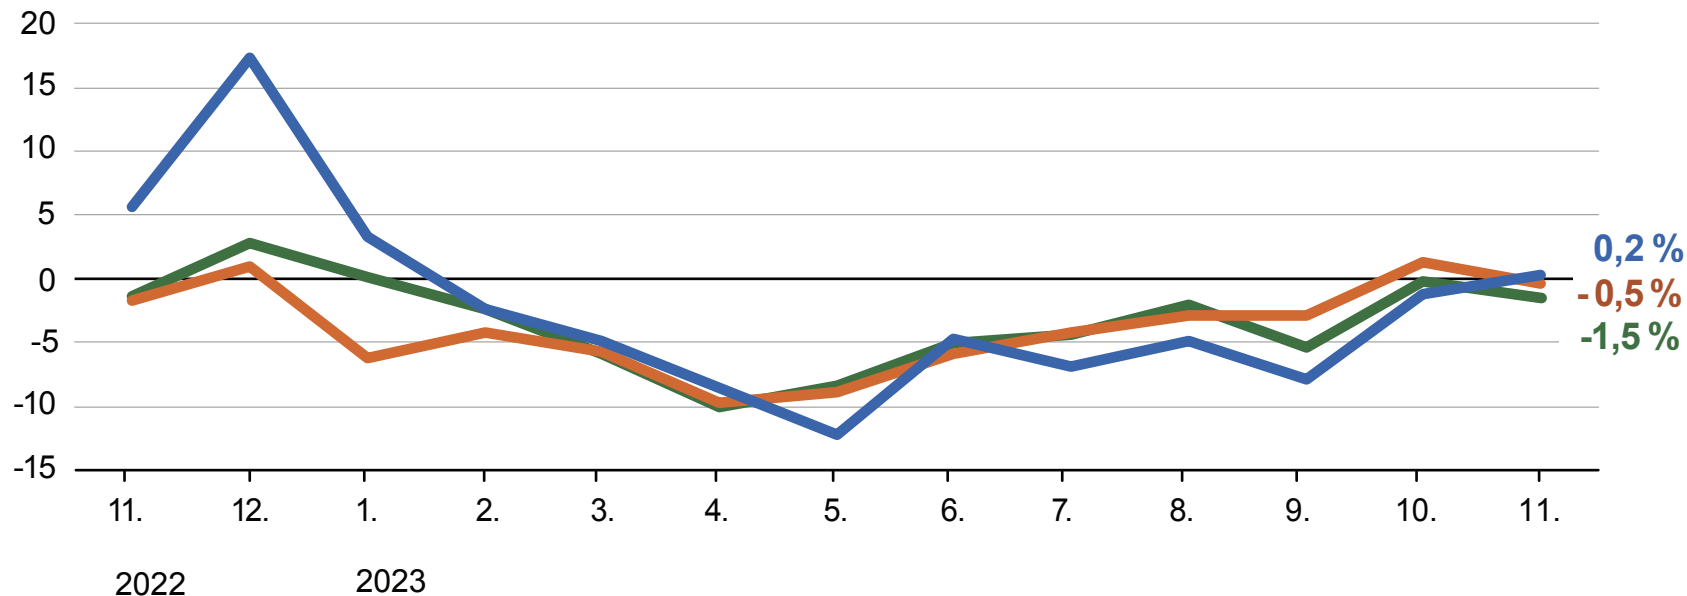

# Tržby v maloobchode

(v stálych cenách, medziročná zmena v %)

ŠTATISTICKÝ  
ÚRAD  
SLOVENSKEJ  
REPUBLIKY

- maloobchod spolu (okrem motorových vozidiel)**
- podielovo najvýznamnejšie zložky:
  - hyper a supermarkety
  - špecializované predajne (o. i. obuvi, textilu, drogérie)