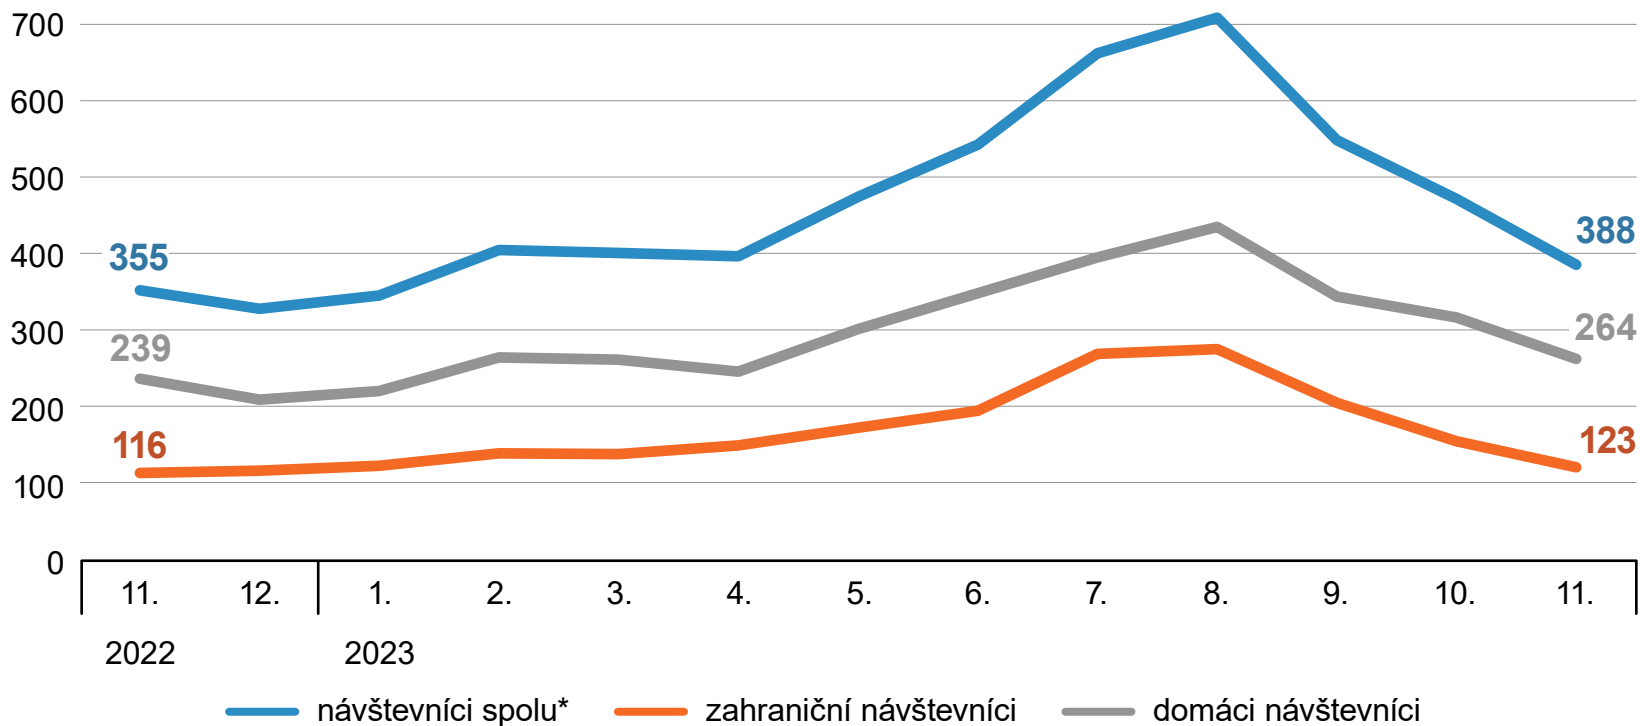

Počet návštevníkov v ubytovacích zariadeniach cestovného ruchu SR

(v tis. osôb)

ŠTATISTICKÝ
ÚRAD
SLOVENSKEJ
REPUBLIKY

* súčet zahraničných a domácich návštevníkov je ovplyvnený zaokrúhľovaním