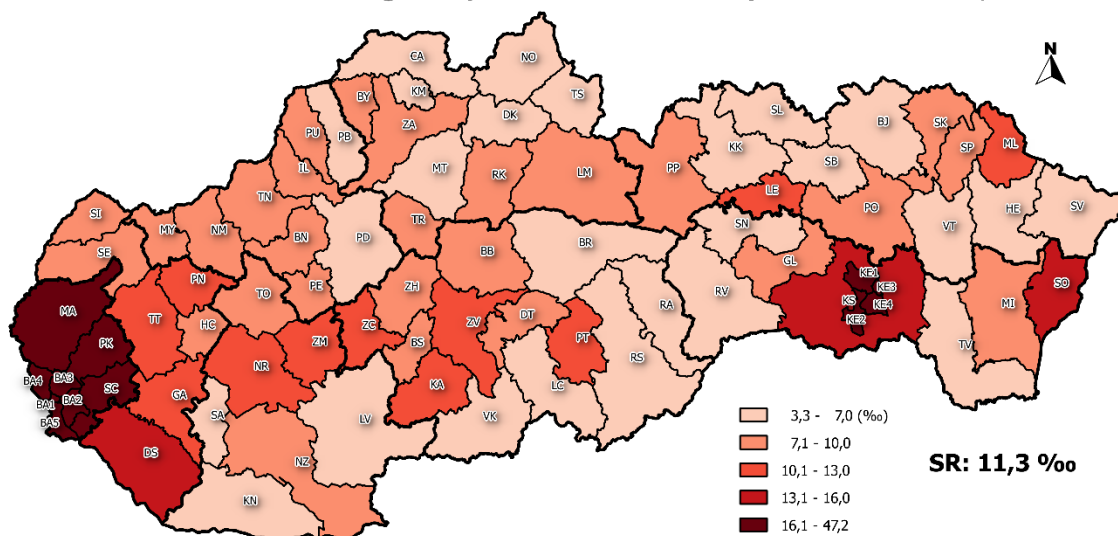

Migrácia – Migration

Počet príchovaných na 1 000 obyvateľov v okresoch SR, 2018
Number of immigrants per 1 000 inhabitants by districts of the SR, 2018

Počet vystáňovaných na 1 000 obyvateľov v okresoch SR, 2018
Number of emigrants per 1 000 inhabitants by districts of the SR, 2018

Hrubá miera migračného prírastku v okresoch SR, 2018
Crude rate of migration increase by districts of the SR, 2018

0 50 100 km