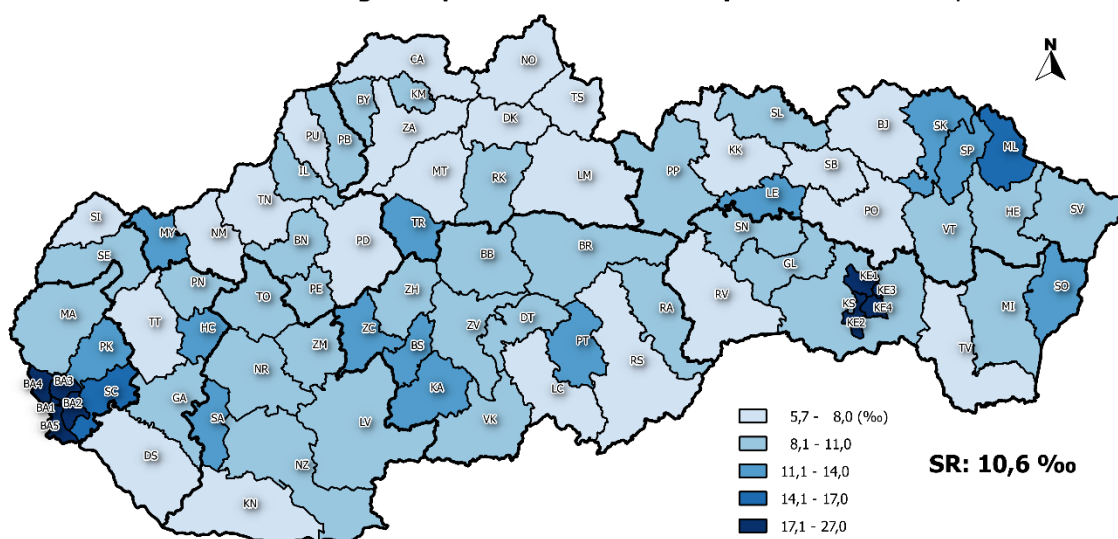

Migrácia – Migration

Počet príchovaných na 1 000 obyvateľov v okresoch SR, 2018
Number of immigrants per 1 000 inhabitants by districts of the SR, 2018

Počet vystáňovaných na 1 000 obyvateľov v okresoch SR, 2018
Number of emigrants per 1 000 inhabitants by districts of the SR, 2018

Hrubá miera migračného prírastku v okresoch SR, 2018
Crude rate of migration increase by districts of the SR, 2018

0 50 100 km