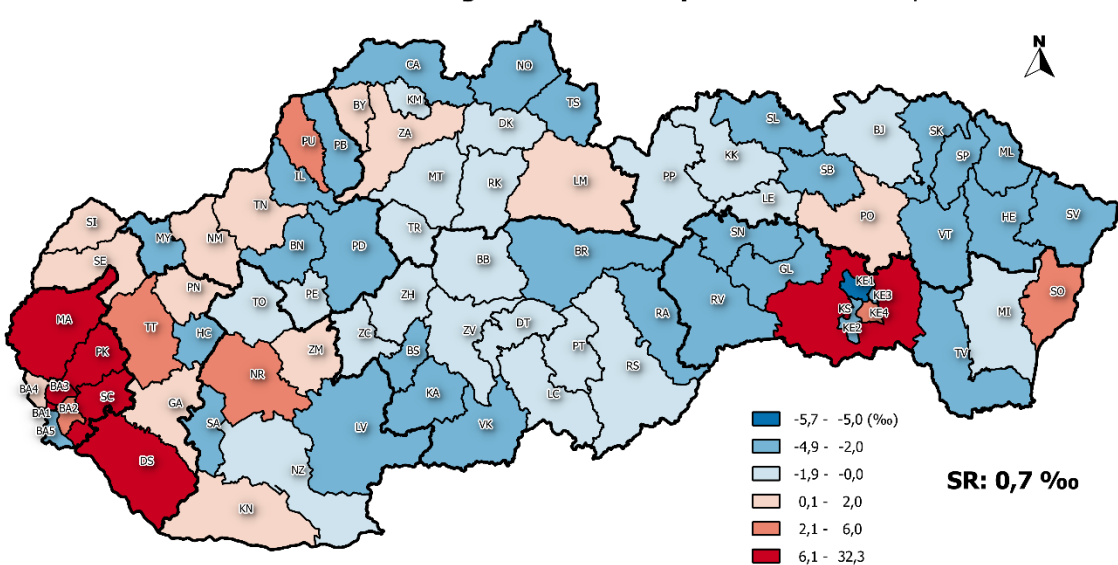

Migrácia – Migration

Počet príchovaných na 1 000 obyvateľov v okresoch SR, 2018
Number of immigrants per 1 000 inhabitants by districts of the SR, 2018

Počet vystáňovaných na 1 000 obyvateľov v okresoch SR, 2018
Number of emigrants per 1 000 inhabitants by districts of the SR, 2018

Hrubá miera migračného prírastku v okresoch SR, 2018
Crude rate of migration increase by districts of the SR, 2018

0 50 100 km