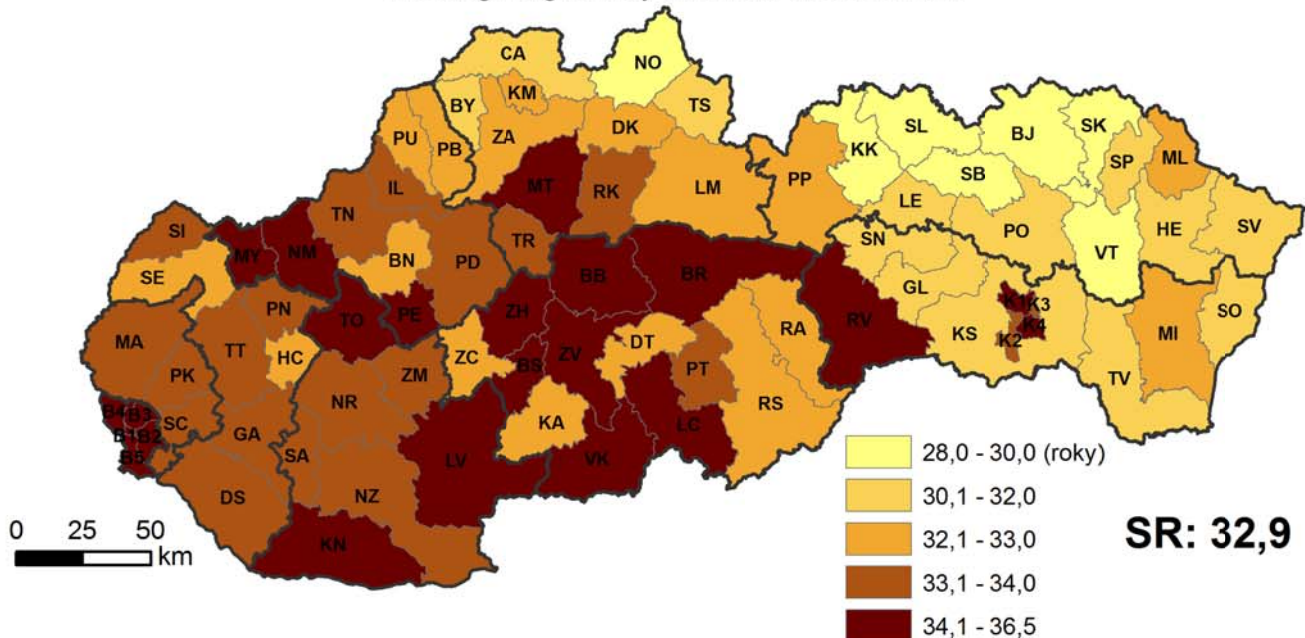

# Sobášnosť - Nuptiality

Sobáše na 1 000 obyvateľov v okresoch SR, 2013

Marriages per 1 000 inhabitants by districts of the SR in 2013

## Priemerný vek ženicha pri sobáši v okresoch SR, 2013

Mean age of groom by districts of the SR in 2013

## Priemerný vek nevesty pri sobáši v okresoch SR, 2013

Mean age of bride by districts of the SR in 2013