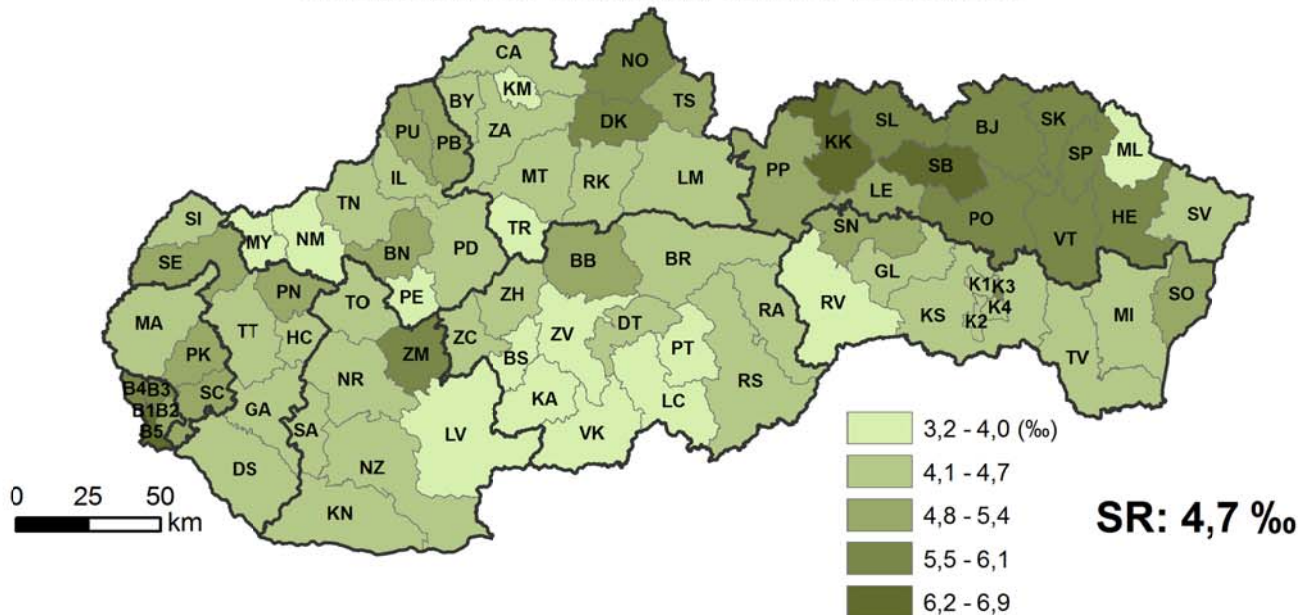

# Sobášnosť - Nuptiality

Sobáše na 1 000 obyvateľov v okresoch SR, 2013

Marriages per 1 000 inhabitants by districts of the SR in 2013

## Priemerný vek ženicha pri sobáši v okresoch SR, 2013

Mean age of groom by districts of the SR in 2013