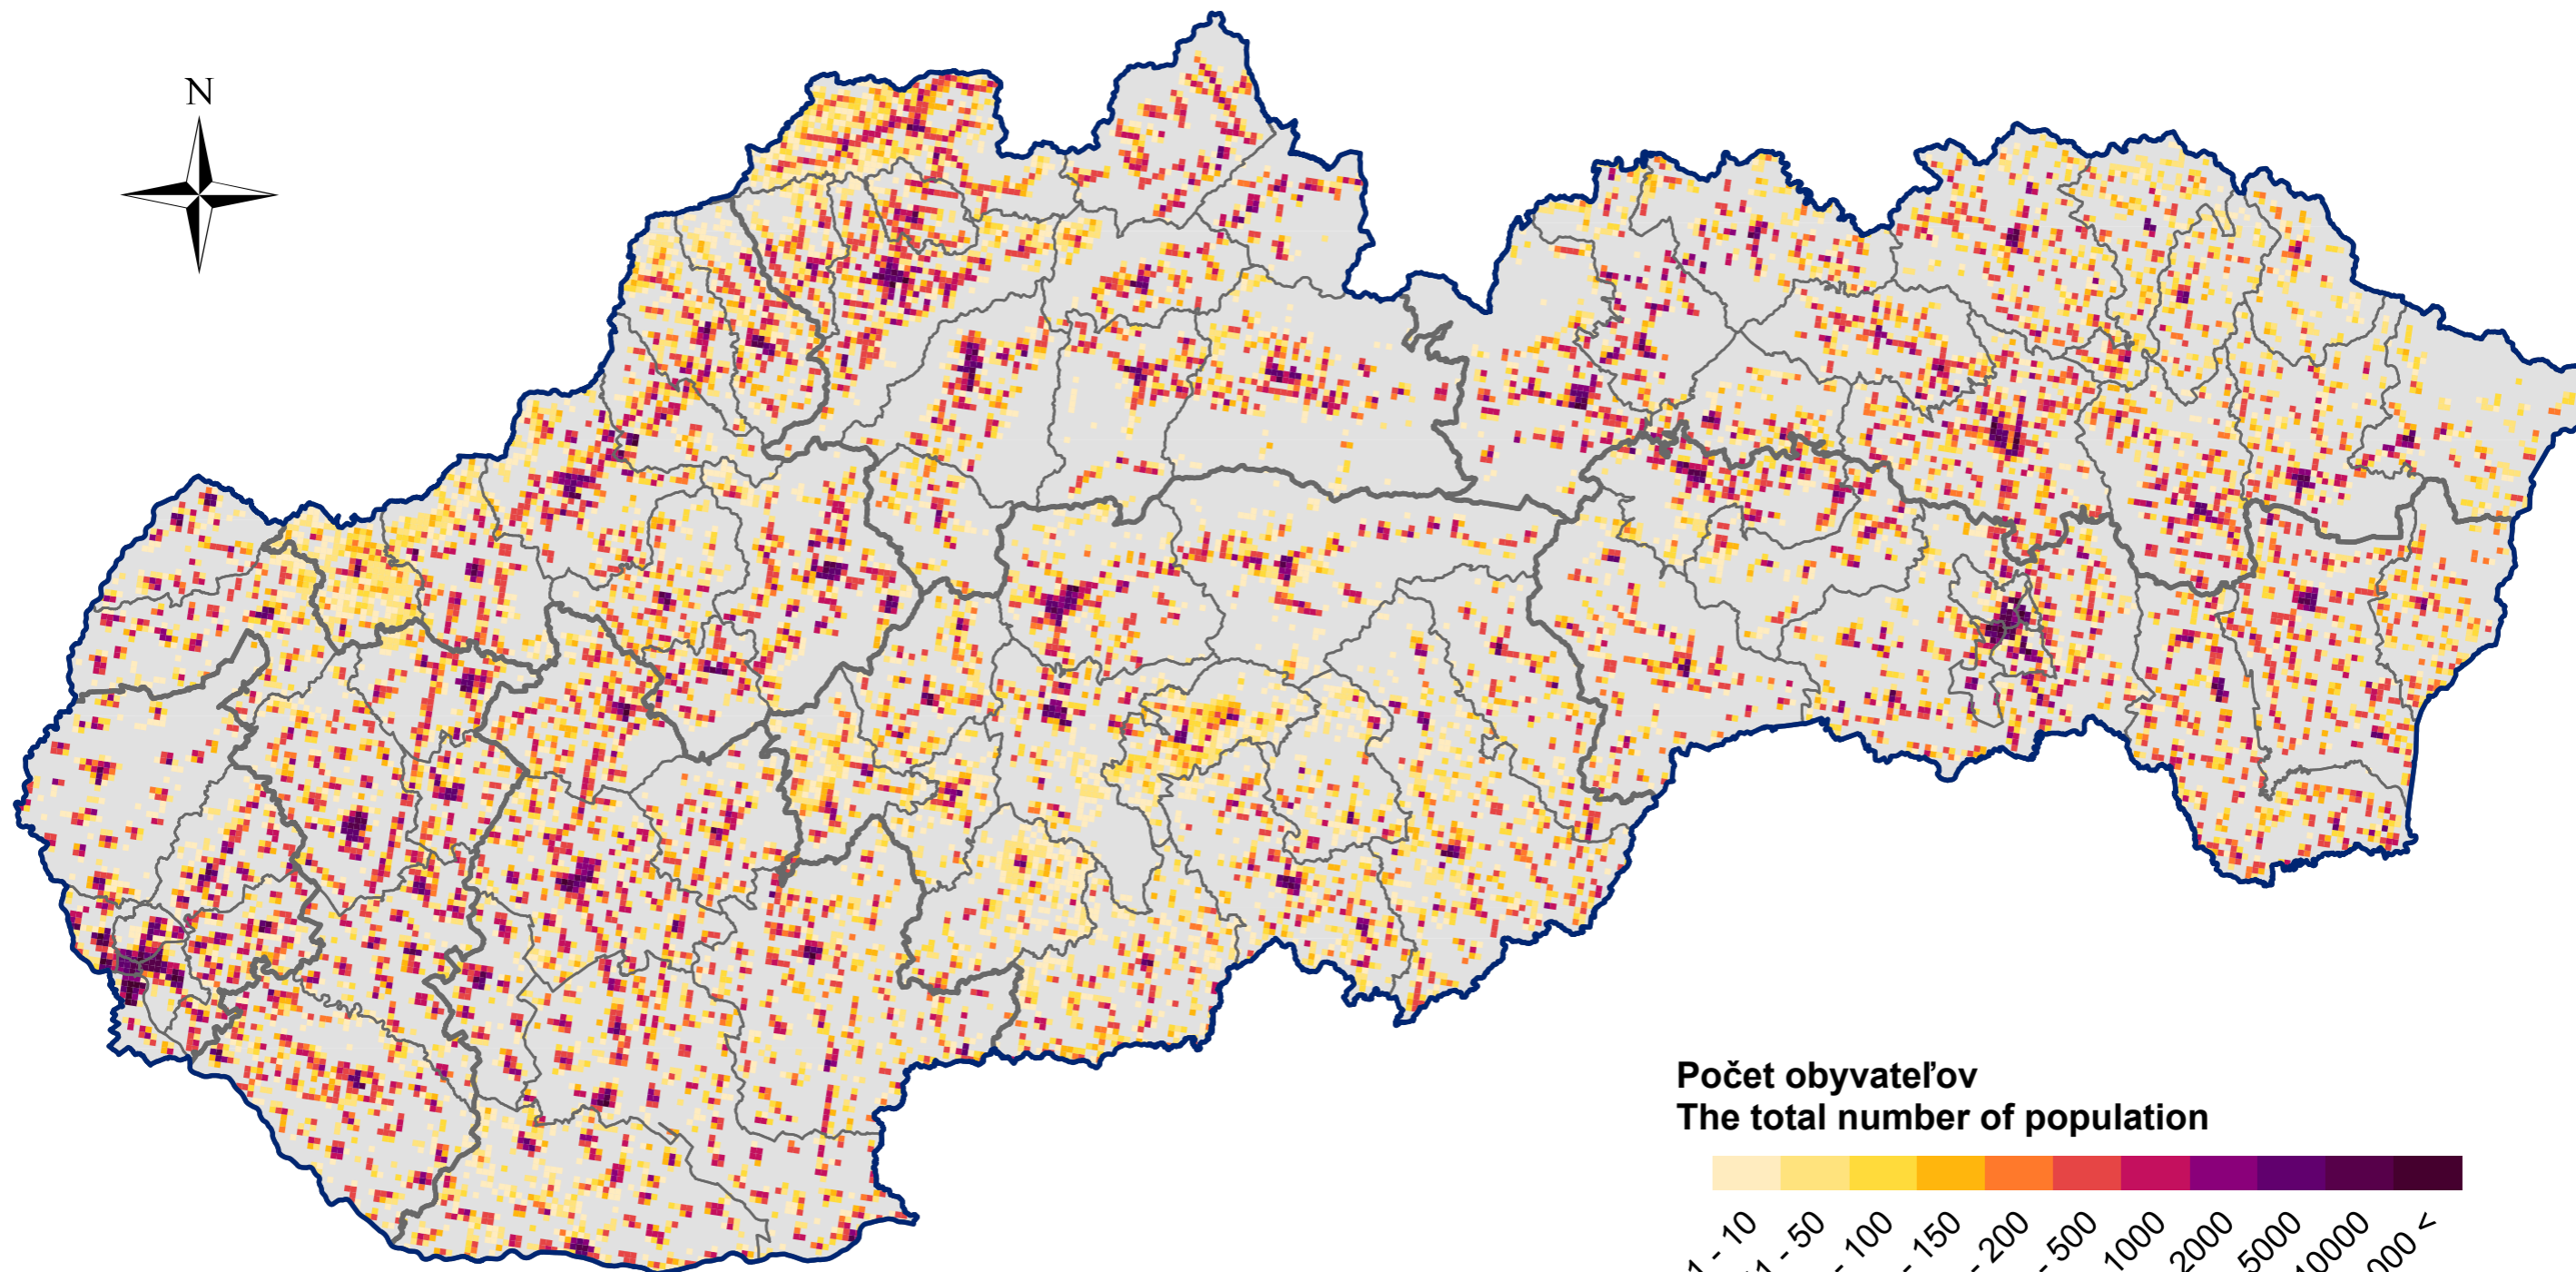

Počet obyvateľov v rastri 1 km x 1 km, SODB 2011

The total number of population in grid 1 km x 1 km, Census 2011

Počet obyvateľov
The total number of population

1 - 10
11 - 50
51 - 100
101 - 150
151 - 200
201 - 500
501 - 1000
1001 - 2000
2001 - 5000
5001 - 10000
10000 <

0 20 40 60 80 km

© EFGS 2013, ŠÚ SR 2015, ÚGKK SR 2012
© EFGS 2013, SO SR 2015, GCCA SR 2012

- Hranica Slovenska (NUTS 1)
- Kraje (NUTS 3)
- Okresy (LAU 1)
- Údaj sa nevyskytuje