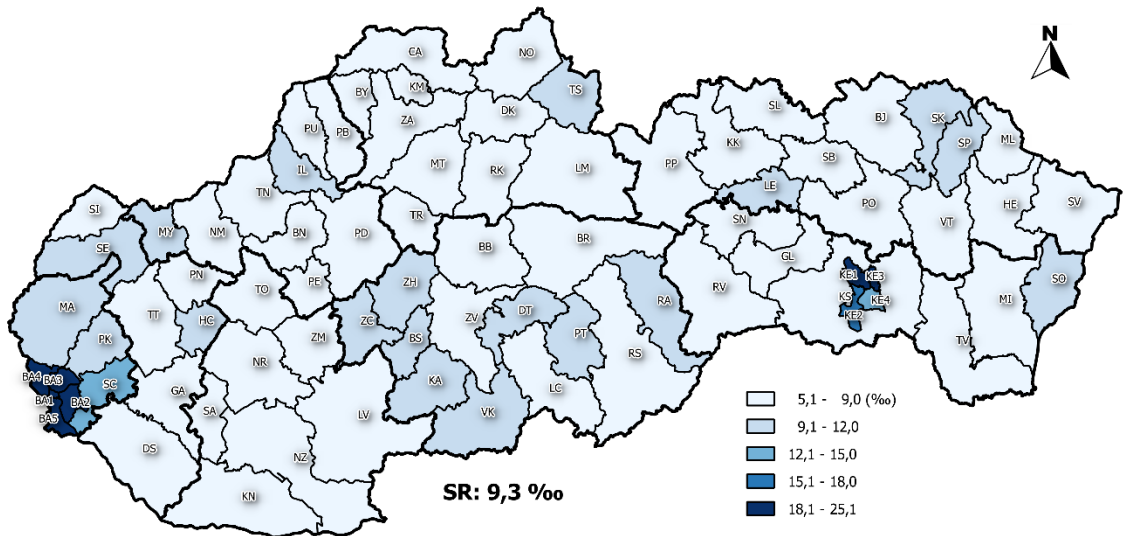

# Migrácia - Migration

Počet prisťahovaných na 1 000 obyvateľov v okresoch SR, 2020  
Number of immigrants per 1 000 inhabitants by districts of the SR, 2020

Počet vystáňovaných na 1 000 obyvateľov v okresoch SR, 2020  
Number of emigrants per 1 000 inhabitants by districts of the SR, 2020

Hrubá miera migračného prírastku v okresoch SR, 2020  
Crude rate of migration increase by districts of the SR, 2020

0 50 100 km