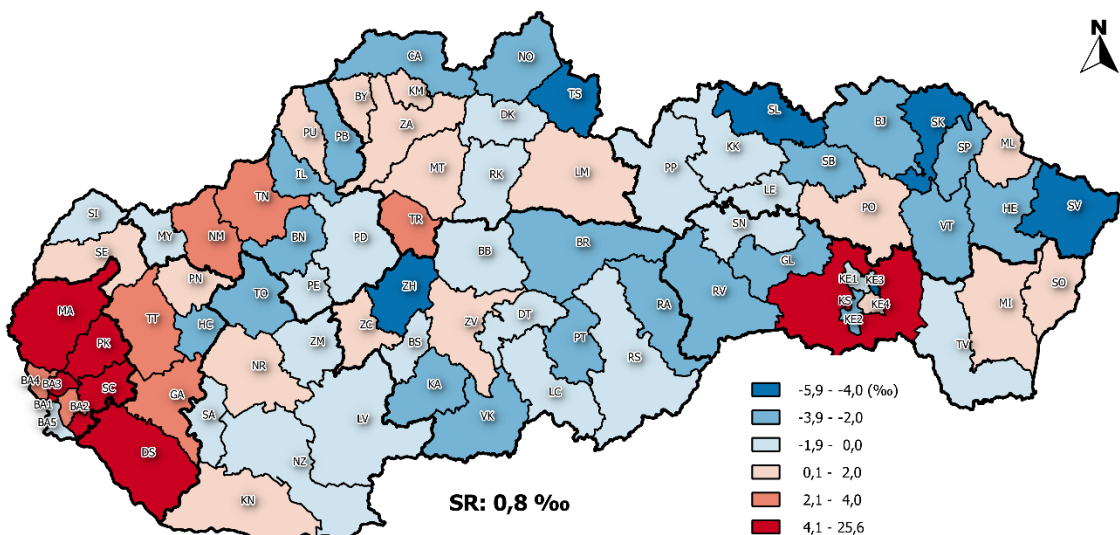

# Migrácia - Migration

Počet prisťahovaných na 1 000 obyvateľov v okresoch SR, 2020  
Number of immigrants per 1 000 inhabitants by districts of the SR, 2020

Počet vystáňovaných na 1 000 obyvateľov v okresoch SR, 2020  
Number of emigrants per 1 000 inhabitants by districts of the SR, 2020

Hrubá miera migračného prírastku v okresoch SR, 2020  
Crude rate of migration increase by districts of the SR, 2020

0 50 100 km