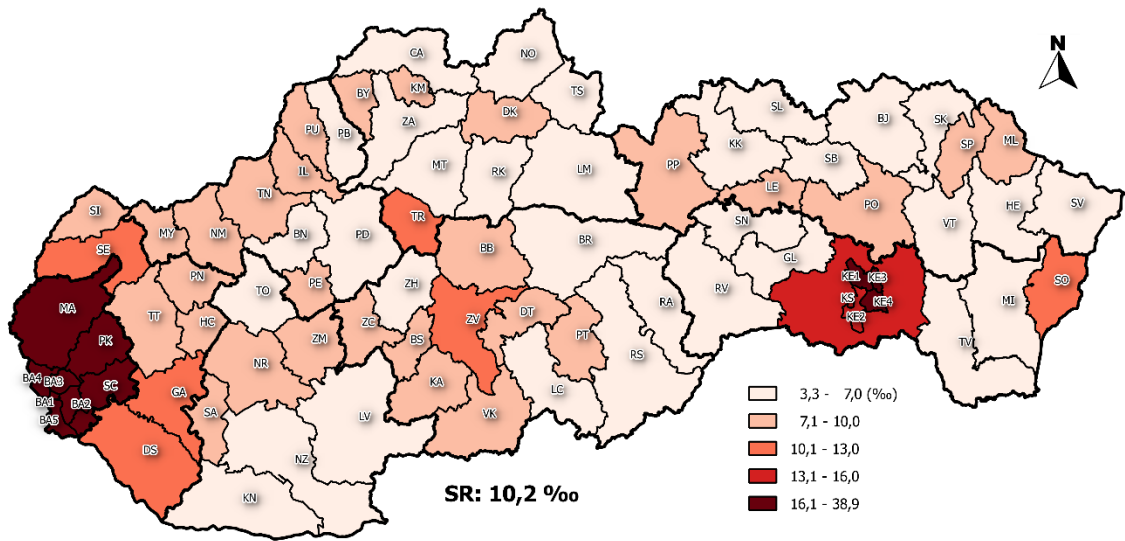

# Migrácia - Migration

Počet prisťahovaných na 1 000 obyvateľov v okresoch SR, 2020  
Number of immigrants per 1 000 inhabitants by districts of the SR, 2020

Počet vystáňovaných na 1 000 obyvateľov v okresoch SR, 2020  
Number of emigrants per 1 000 inhabitants by districts of the SR, 2020

Hrubá miera migračného prírastku v okresoch SR, 2020  
Crude rate of migration increase by districts of the SR, 2020

0 50 100 km