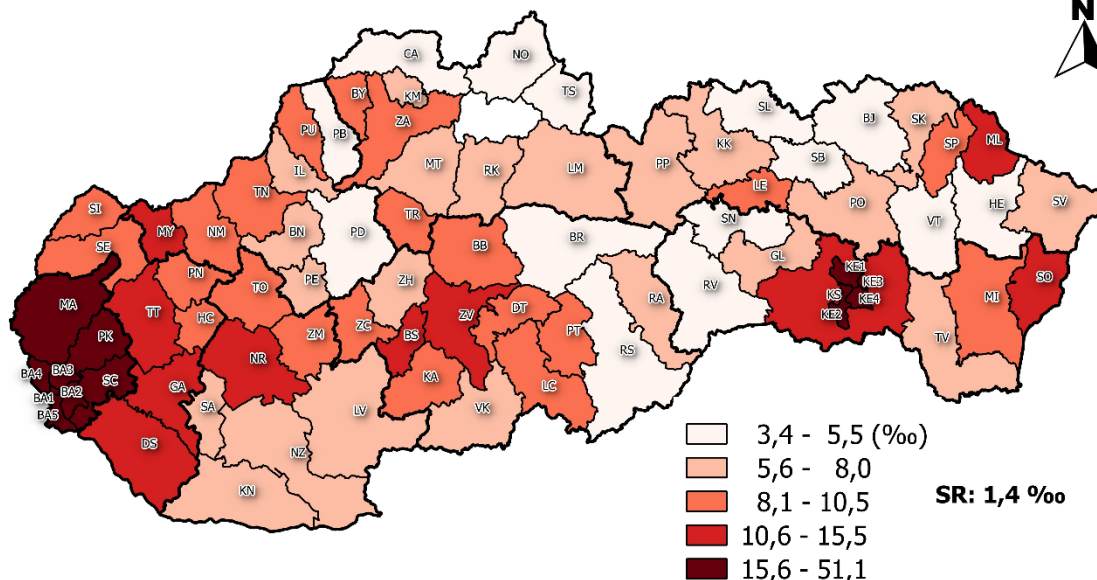

Migrácia - Migration

Počet prísťahovaných na 1 000 obyvateľov v okresoch SR, 2016
Number of immigrants per 1 000 inhabitants by districts of the SR, 2016

Počet vystťahovaných na 1 000 obyvateľov v okresoch SR, 2016
Number of emigrants per 1 000 inhabitants by districts of the SR, 2016

Hrubá miera migračného prírastku v okresoch SR, 2016
Crude rate of migration increase by districts of the SR, 2016