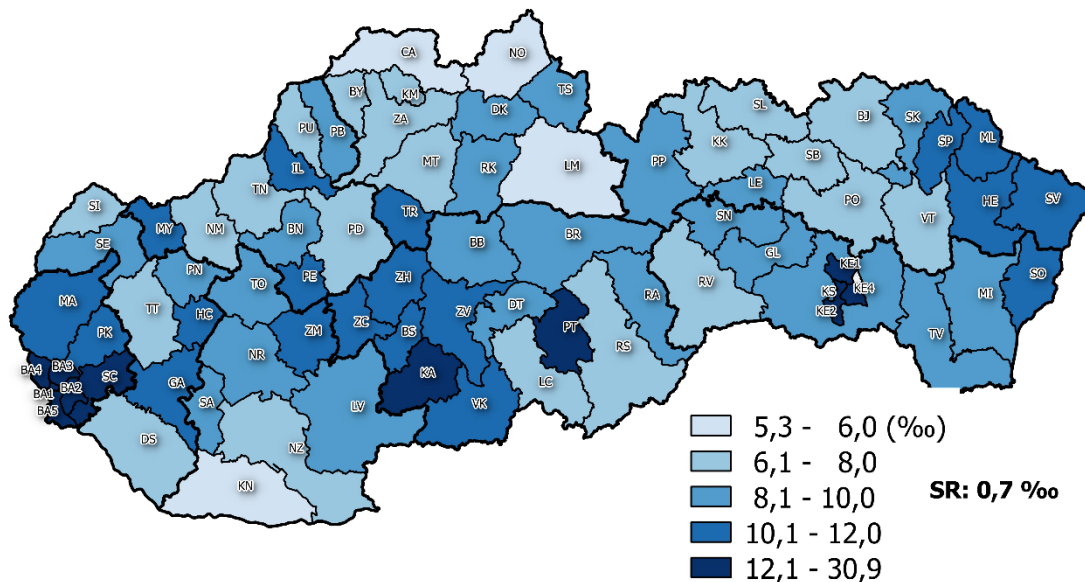

Migrácia - Migration

Počet prísťahovaných na 1 000 obyvateľov v okresoch SR, 2016
Number of immigrants per 1 000 inhabitants by districts of the SR, 2016

Počet vystťahovaných na 1 000 obyvateľov v okresoch SR, 2016
Number of emigrants per 1 000 inhabitants by districts of the SR, 2016

Hrubá miera migračného prírastku v okresoch SR, 2016
Crude rate of migration increase by districts of the SR, 2016