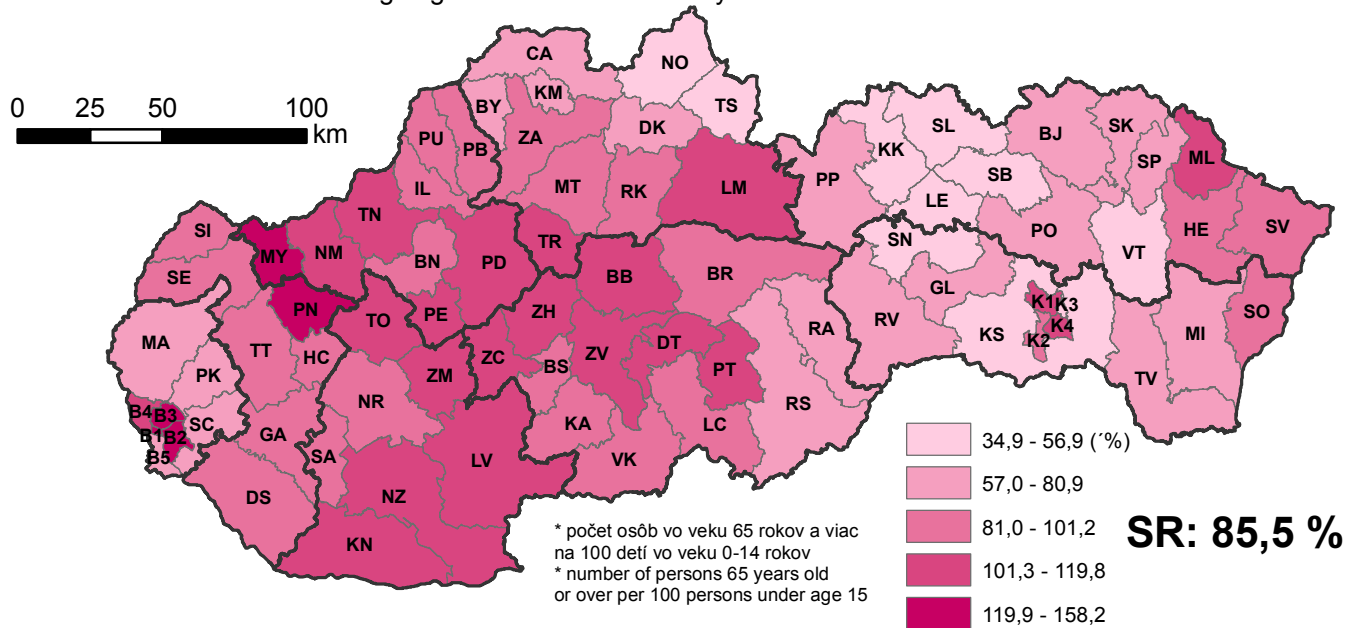

Vekové charakteristiky

Age characteristics

Priemerný vek obyvateľov v okresoch SR, 2012

Mean age of inhabitants by districts of the SR in 2012

Index starnutia* obyvateľov v okresoch SR, 2012

Ageing index* of inhabitants by districts of the SR in 2012

Index ekonomického zaťaženia* obyvateľov v okresoch SR, 2012

Economic dependency ratio* of inhabitants by districts of the SR in 2012