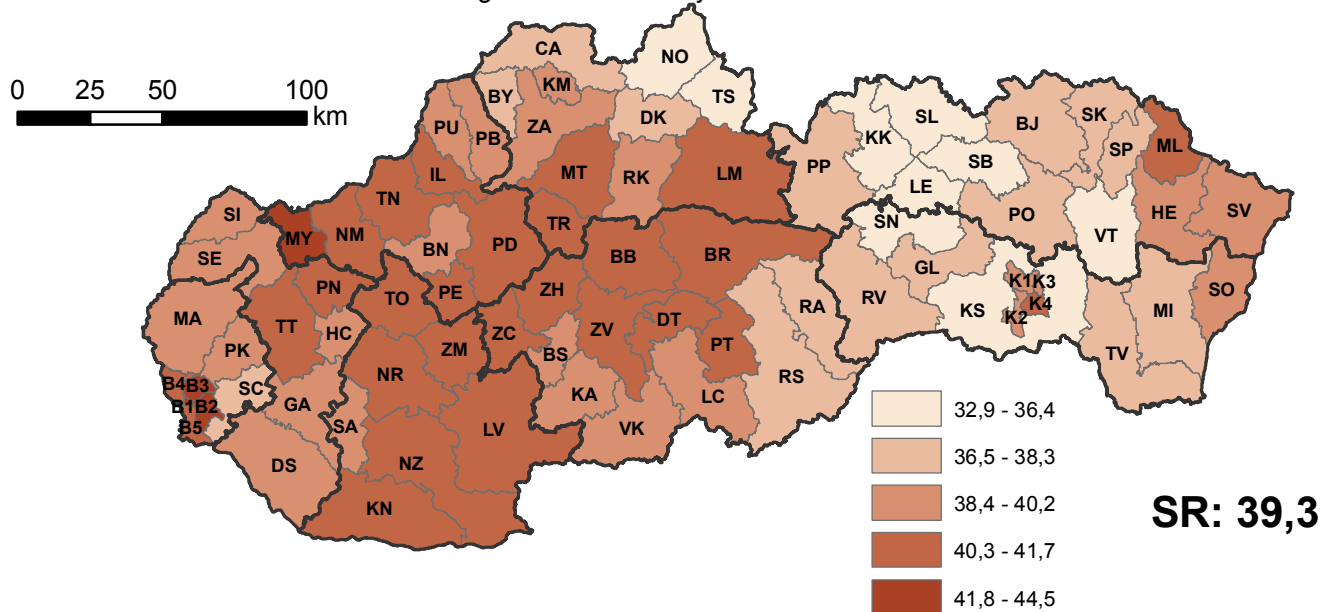

Vekové charakteristiky

Age characteristics

Priemerný vek obyvateľov v okresoch SR, 2012

Mean age of inhabitants by districts of the SR in 2012

Index starnutia* obyvateľov v okresoch SR, 2012

Ageing index* of inhabitants by districts of the SR in 2012

Index ekonomického zaťaženia* obyvateľov v okresoch SR, 2012

Economic dependency ratio* of inhabitants by districts of the SR in 2012