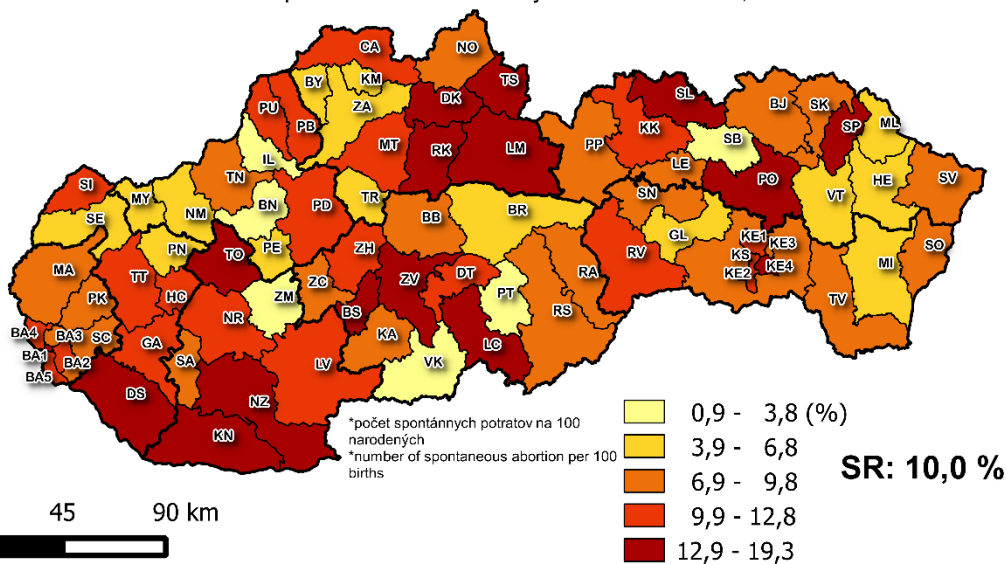

Potratosť - Abortion

Hrubá miera potratosťi v okresoch SR, 2015

Crude abortion rate by districts of the SR, 2015

Index umelej potratosťi* v okresoch SR, 2015

Index of induced abortions* by districts of the SR, 2015

Index samovoľnej potratosťi* v okresoch SR, 2015

Index of spontaneous abortion* by districts of the SR, 2015

0 45 90 km