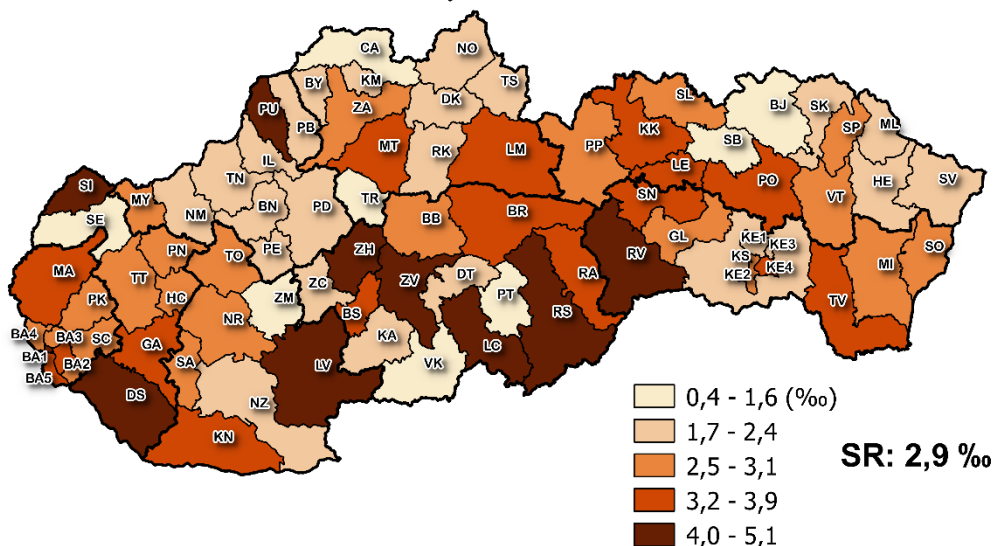

Potratosť - Abortion

Hrubá miera potratosťi v okresoch SR, 2015

Crude abortion rate by districts of the SR, 2015

Index umelej potratosťi* v okresoch SR, 2015

Index of induced abortions* by districts of the SR, 2015

Index samovoľnej potratosťi* v okresoch SR, 2015

Index of spontaneous abortion* by districts of the SR, 2015

0 45 90 km