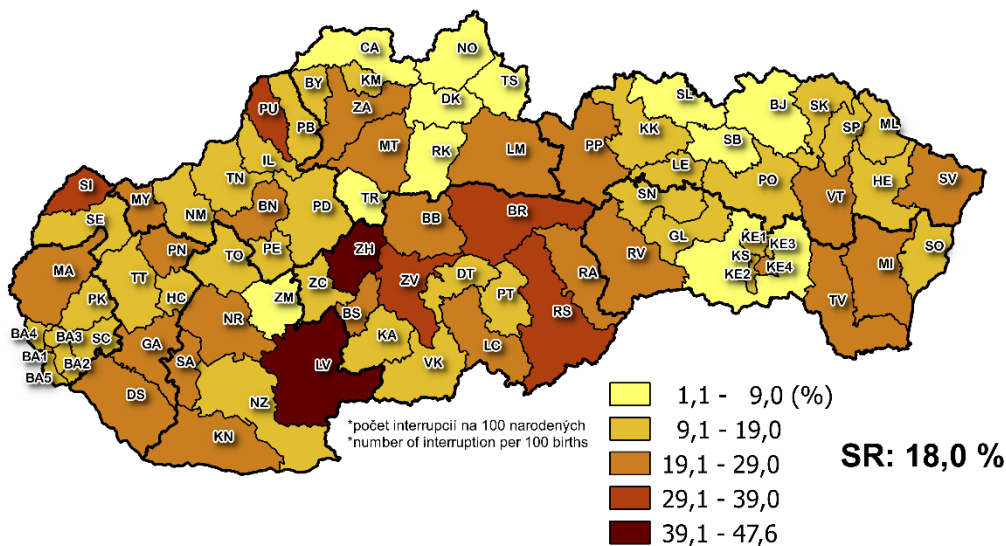

Potratosť - Abortion

Hrubá miera potratosťi v okresoch SR, 2015

Crude abortion rate by districts of the SR, 2015

Index umelej potratosťi* v okresoch SR, 2015

Index of induced abortions* by districts of the SR, 2015

Index samovoľnej potratosťi* v okresoch SR, 2015

Index of spontaneous abortion* by districts of the SR, 2015

0 45 90 km