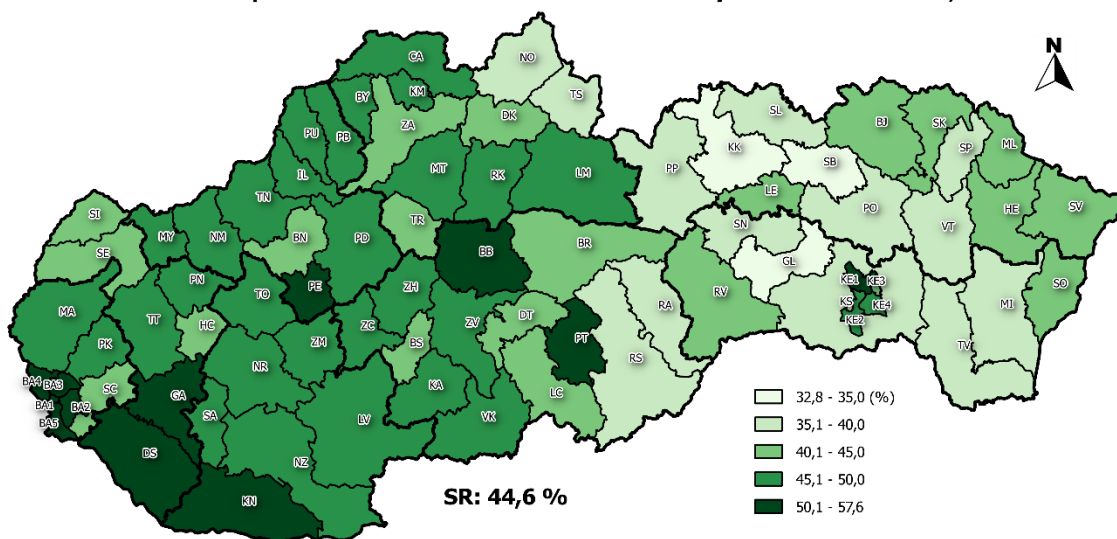

# Pôrodnosť - Natality

Podiel živonarodených detí v 1.poradí v okresoch SR, 2020  
Proportion of live births of the 1st order by districts of the SR, 2020

Podiel živonarodených detí v 3. a vyššom v okresoch SR, 2020  
Proportion of live births of the 3rd and higher order by districts of the SR, 2020

Mŕtvorodenosť\* v okresoch SR, 2020  
Stillbirths\* by districts of the SR, 2020

0 50 100 km

\*počet mŕtvonarodených detí na 100 narodených  
\*proportion of stillbirths children from all births