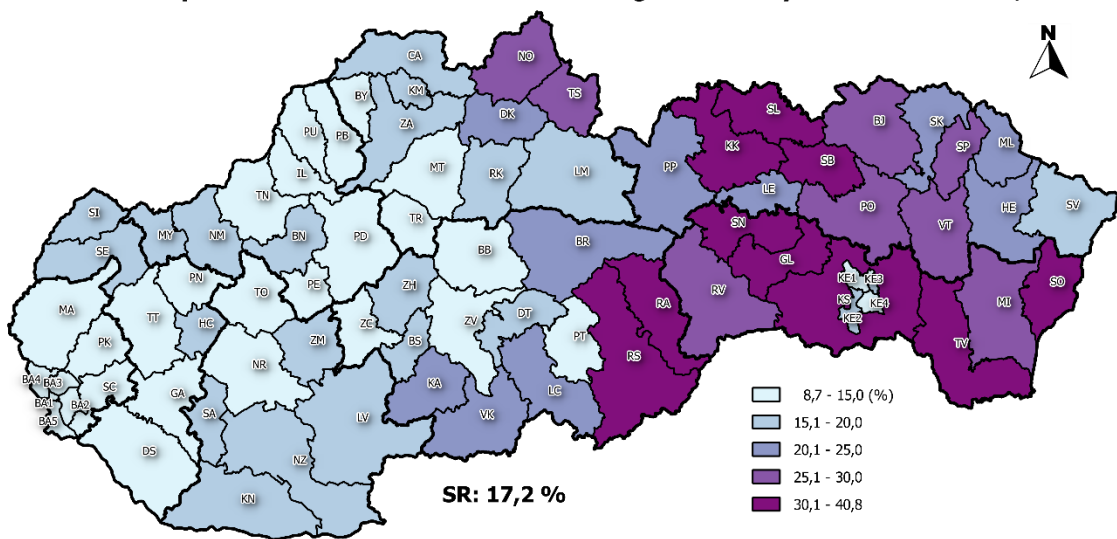

# Pôrodnosť - Natality

Podiel živonarodených detí v 1.poradí v okresoch SR, 2020  
Proportion of live births of the 1st order by districts of the SR, 2020

Podiel živonarodených detí v 3. a vyššom v okresoch SR, 2020  
Proportion of live births of the 3rd and higher order by districts of the SR, 2020

Mŕtvorodenosť\* v okresoch SR, 2020  
Stillbirths\* by districts of the SR, 2020

0 50 100 km

\*počet mŕtvonarodených detí na 100 narodených  
\*proportion of stillbirths children from all births