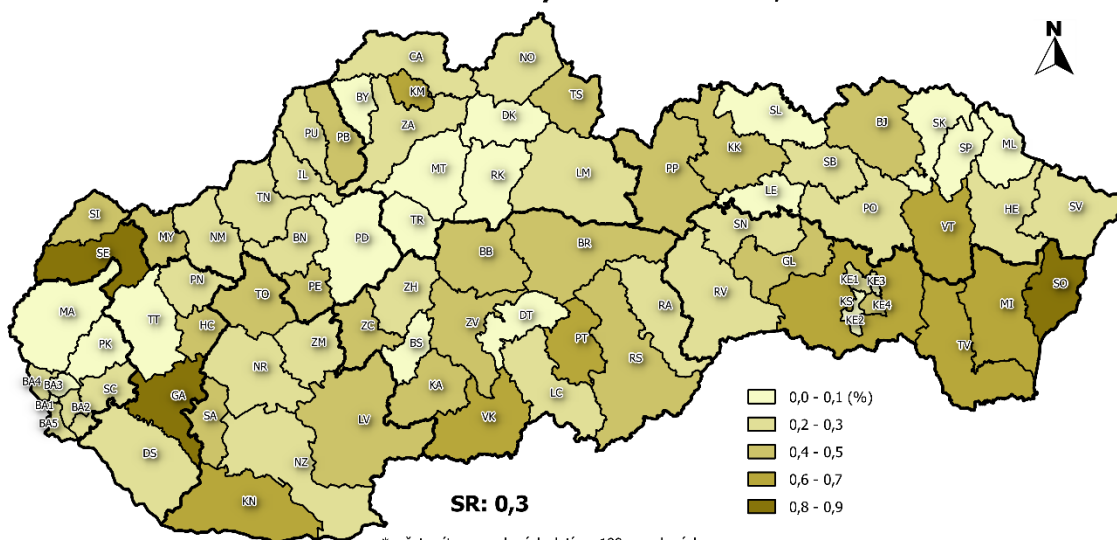

# Pôrodnosť - Natality

Podiel živonarodených detí v 1.poradí v okresoch SR, 2020  
Proportion of live births of the 1st order by districts of the SR, 2020

Podiel živonarodených detí v 3. a vyššom v okresoch SR, 2020  
Proportion of live births of the 3rd and higher order by districts of the SR, 2020

Mŕtvorodenosť\* v okresoch SR, 2020  
Stillbirths\* by districts of the SR, 2020

0 50 100 km

\*počet mŕtvonarodených detí na 100 narodených  
\*proportion of stillbirths children from all births