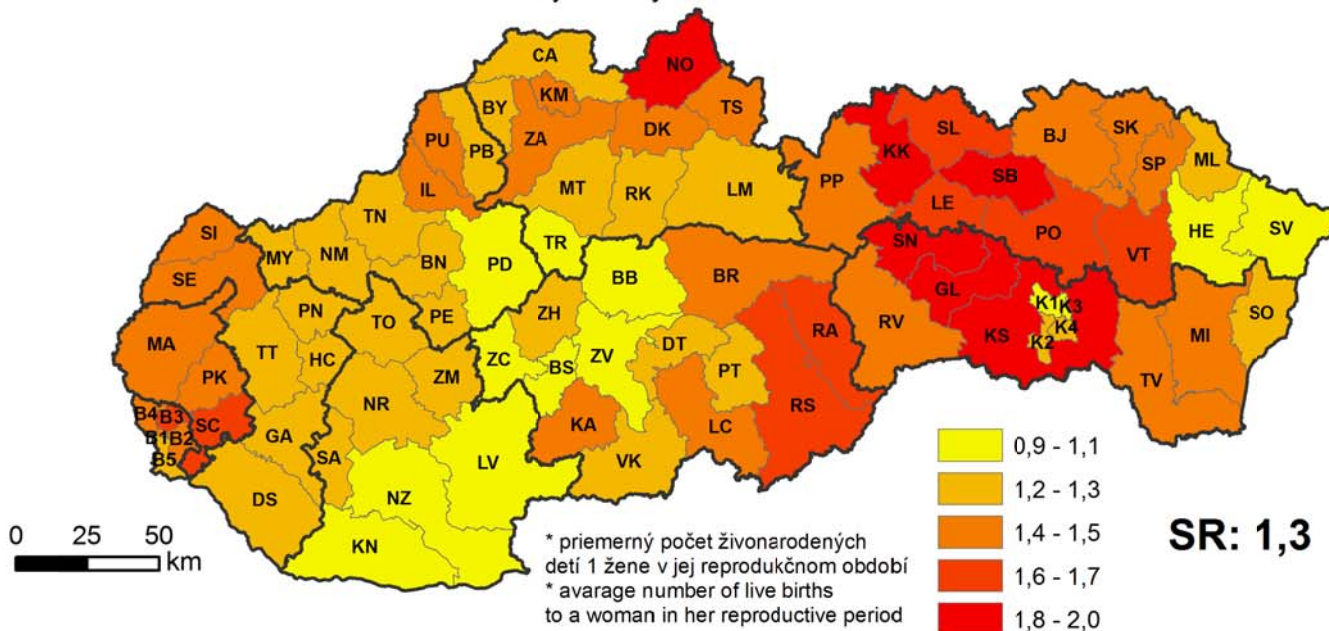

Plodnosť - Natality

Živonarodení na 1 000 obyvateľov v okresoch SR, 2013

Live births per 1 000 inhabitants by districts of the SR in 2013

Úhrnná plodnosť* v okresoch SR, 2013

Total fertility rate* by districts of the SR in 2013

Priemerný vek ženy pri pôrode v okresoch SR, 2013

Mean age of mother at live birth by districts of the SR in 2013

Plodnosť - Natality

Podiel narodených detí 1. poradia v okresoch SR, 2013

Proportion of births of the 1st order by districts of the SR in 2013