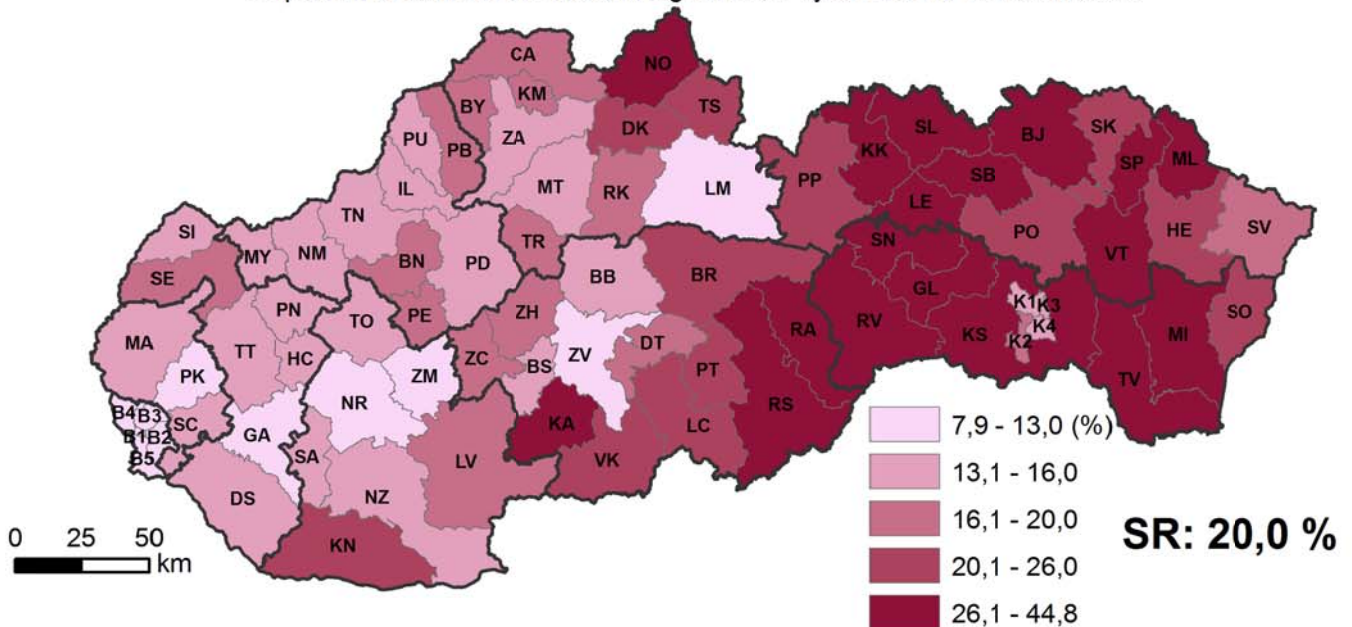

Podiel narodených detí 3. a vyššieho poradia v okresoch SR, 2013

Proportion of births of the 3rd and higher order by districts of the SR in 2013