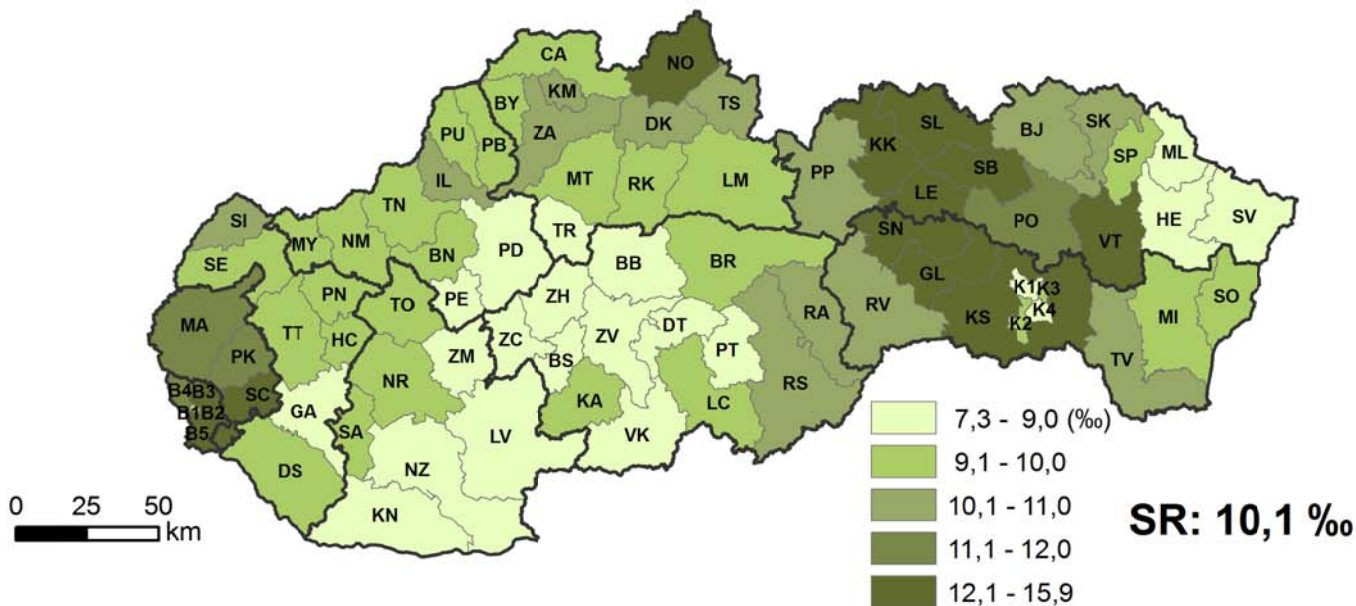

Plodnosť - Natality

Živonarodení na 1 000 obyvateľov v okresoch SR, 2013

Live births per 1 000 inhabitants by districts of the SR in 2013

Úhrnná plodnosť* v okresoch SR, 2013

Total fertility rate* by districts of the SR in 2013

Priemerný vek ženy pri pôrode v okresoch SR, 2013

Mean age of mother at live birth by districts of the SR in 2013

Plodnosť - Natality

Podiel narodených detí 1. poradia v okresoch SR, 2013

Proportion of births of the 1st order by districts of the SR in 2013