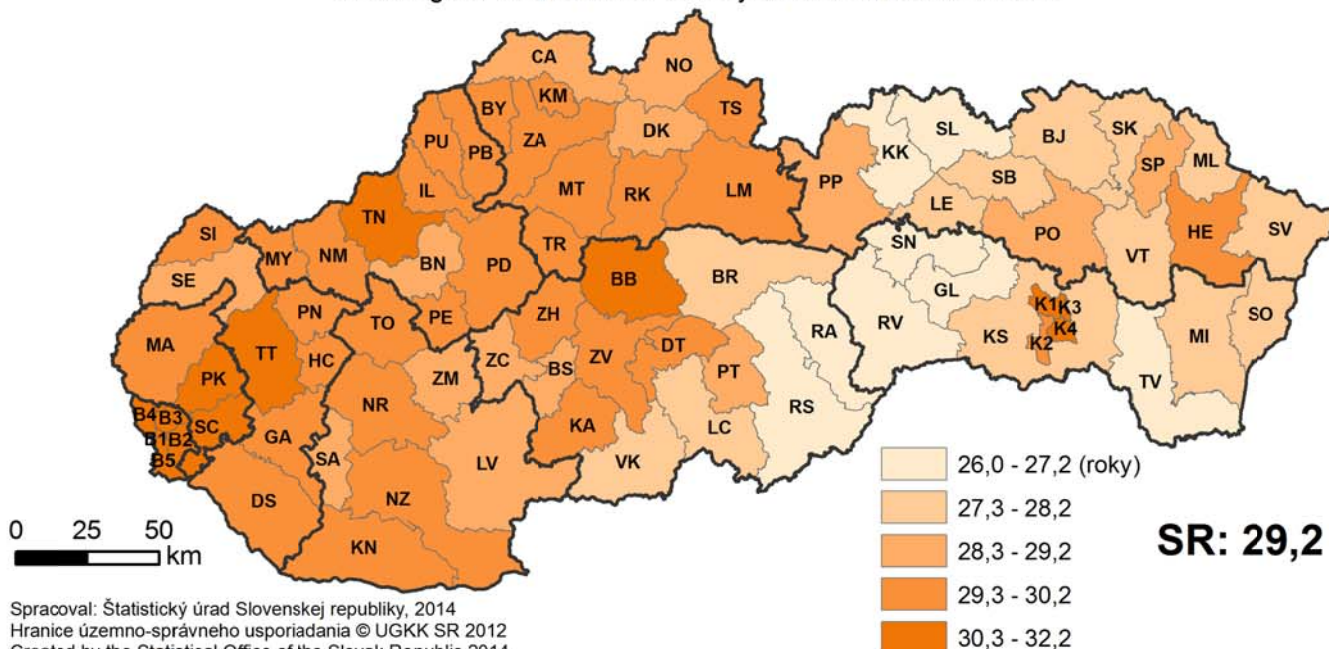

Plodnosť - Natality

Živonarodení na 1 000 obyvateľov v okresoch SR, 2013

Live births per 1 000 inhabitants by districts of the SR in 2013

Úhrnná plodnosť* v okresoch SR, 2013

Total fertility rate* by districts of the SR in 2013

Priemerný vek ženy pri pôrode v okresoch SR, 2013

Mean age of mother at live birth by districts of the SR in 2013

Plodnosť - Natality

Podiel narodených detí 1. poradia v okresoch SR, 2013

Proportion of births of the 1st order by districts of the SR in 2013