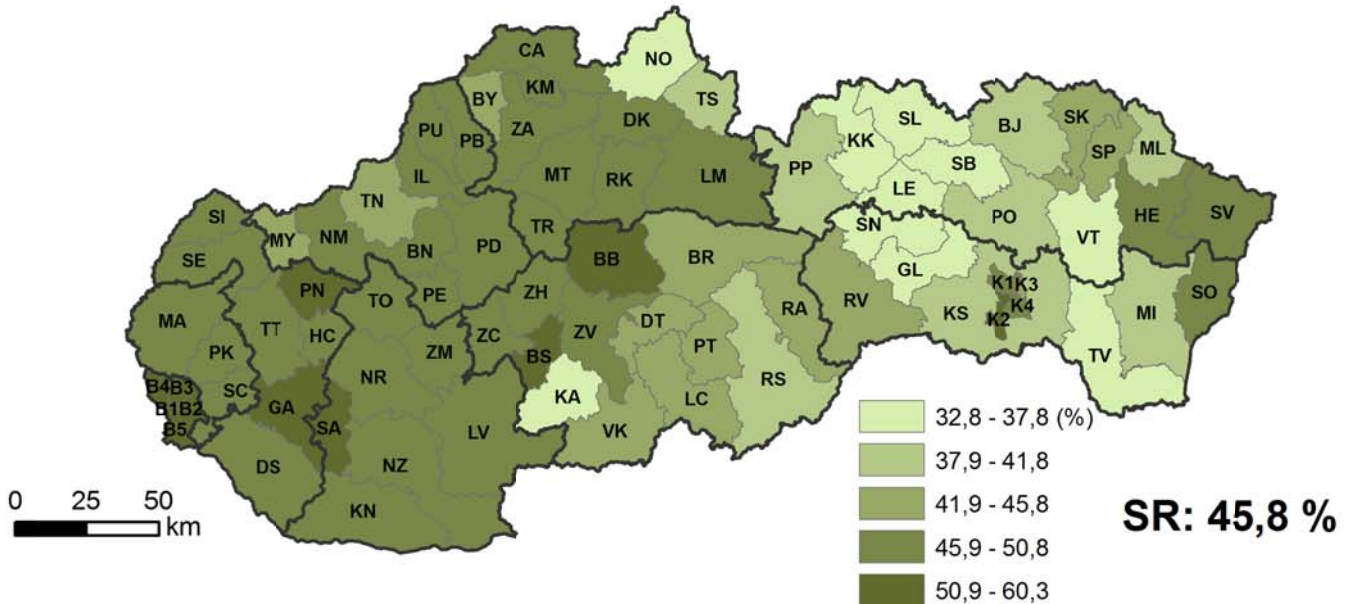

Priemerný vek ženy pri pôrode v okresoch SR, 2013

Mean age of mother at live birth by districts of the SR in 2013

Plodnosť - Natality

Podiel narodených detí 1. poradia v okresoch SR, 2013

Proportion of births of the 1st order by districts of the SR in 2013