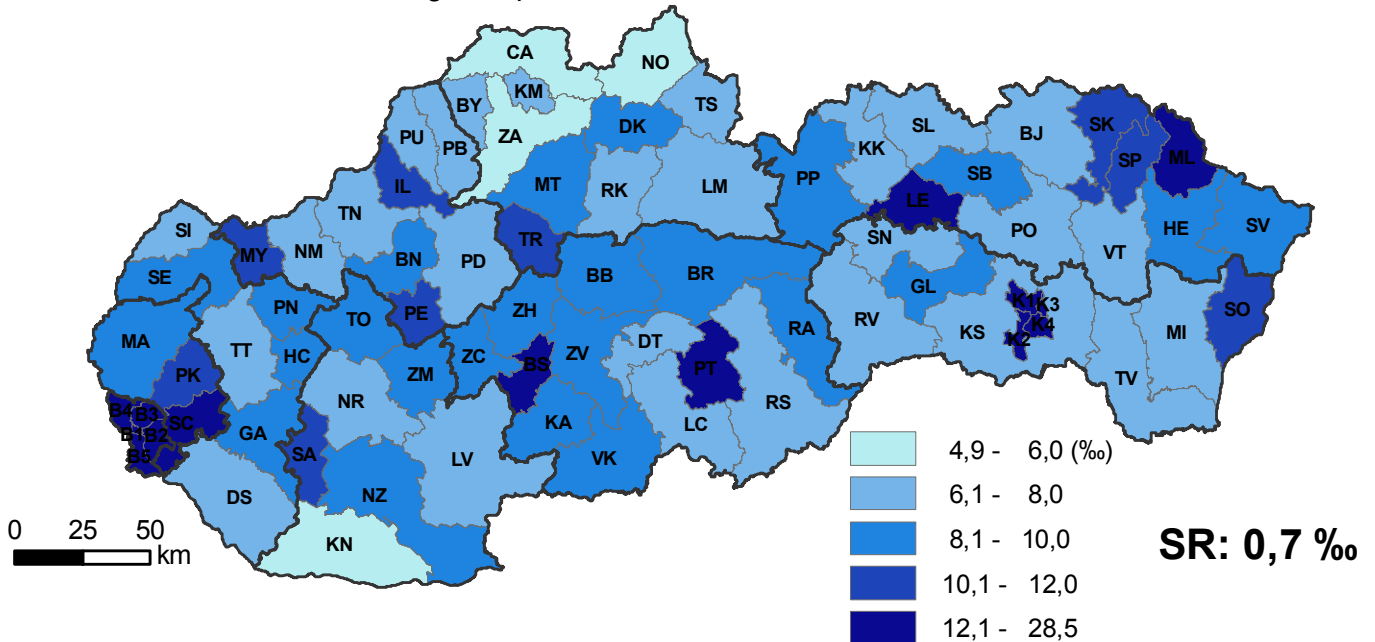

Migrácia - Migration

Počet prisťahovaných na 1 000 obyvateľov v okresoch SR, 2014

Number of immigrants per 1 000 inhabitants in districts of the SR, 2014

Počet vystáňovaných na 1 000 obyvateľov v okresoch SR, 2014

Number of emigrants per 1 000 inhabitants in districts of the SR, 2014

Migračný prírastok na 1 000 obyvateľov v okresoch SR, 2014

Migration increases per 1 000 inhabitants in districts of the SR, 2014