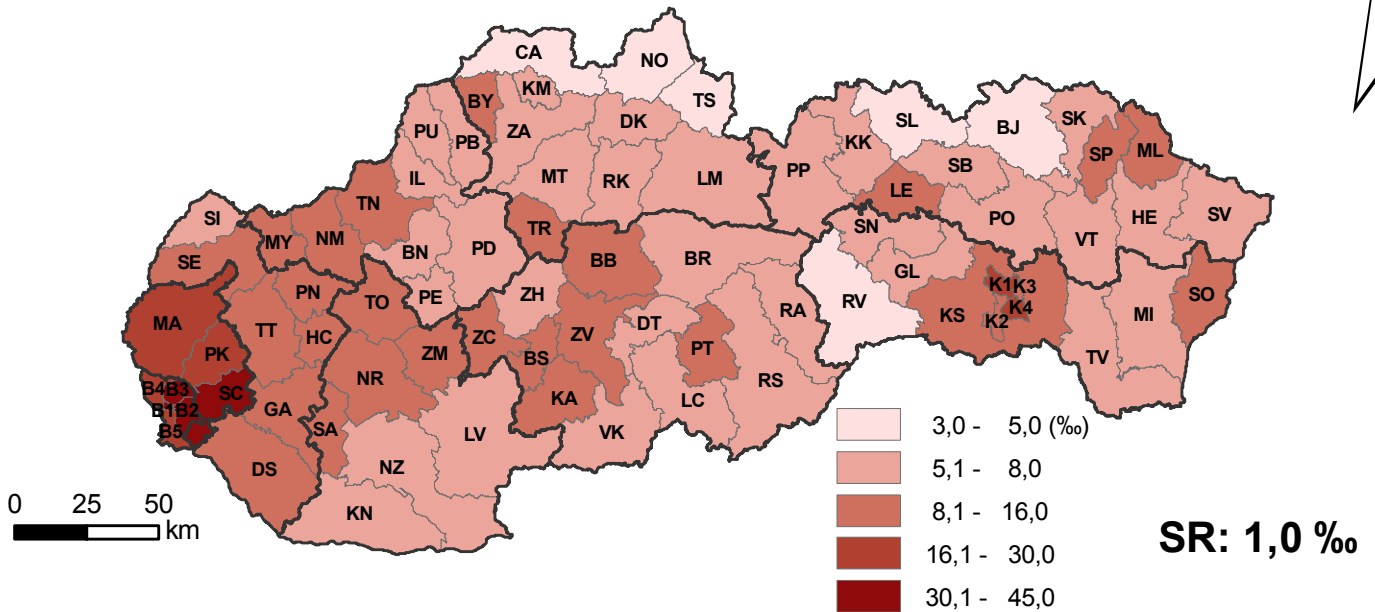

Migrácia - Migration

Počet prisťahovaných na 1 000 obyvateľov v okresoch SR, 2014

Number of immigrants per 1 000 inhabitants in districts of the SR, 2014

Počet vystáňovaných na 1 000 obyvateľov v okresoch SR, 2014

Number of emigrants per 1 000 inhabitants in districts of the SR, 2014

Migračný prírastok na 1 000 obyvateľov v okresoch SR, 2014

Migration increases per 1 000 inhabitants in districts of the SR, 2014