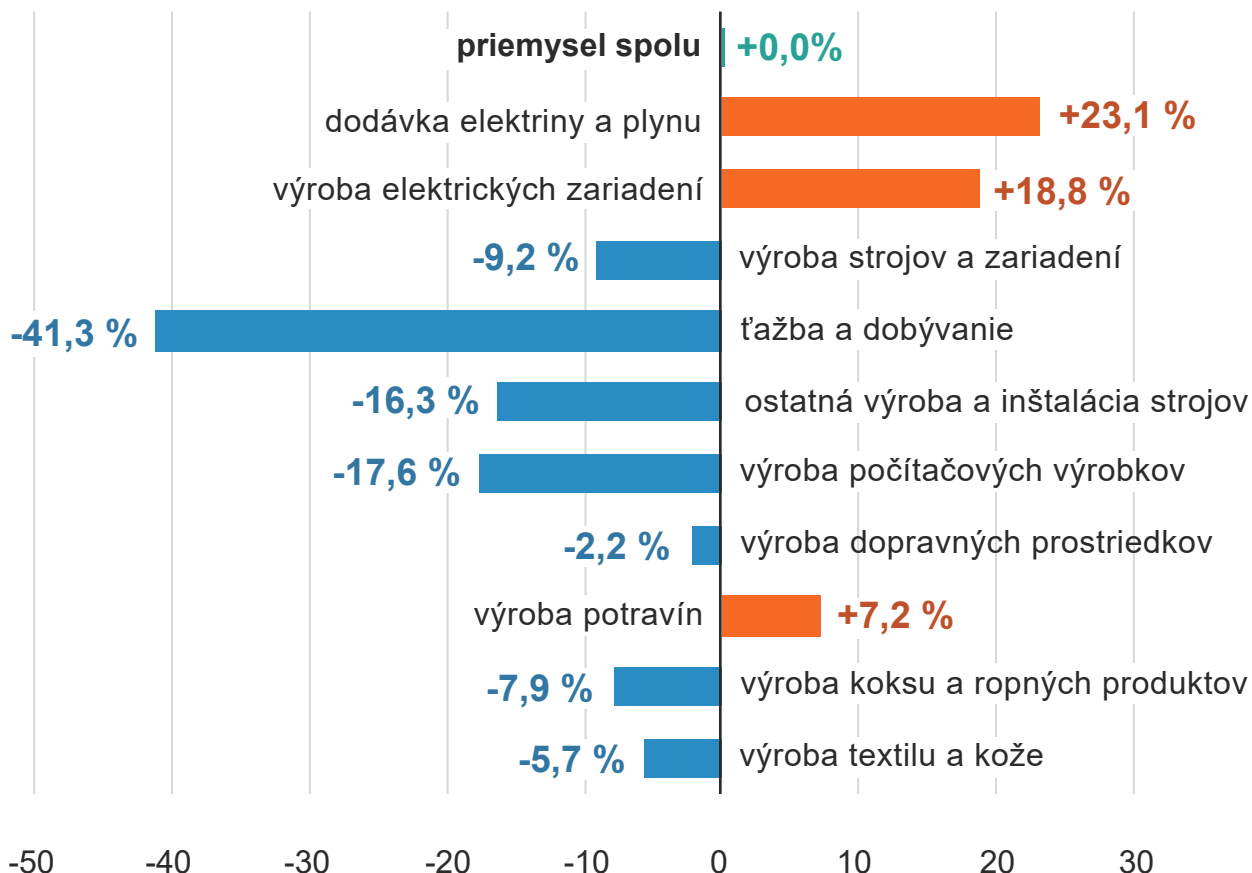

Najvýznamnejšie vplyvy na priemyselnú produkciu v roku 2024*

ŠTATISTICKÝ
ÚRAD
SLOVENSKEJ
REPUBLIKY

(medziročná zmena v %)

*priemyselné odvetvia sú zoradené podľa vplyvu/príspevku k výsledku, očistené o počet pracovných dní