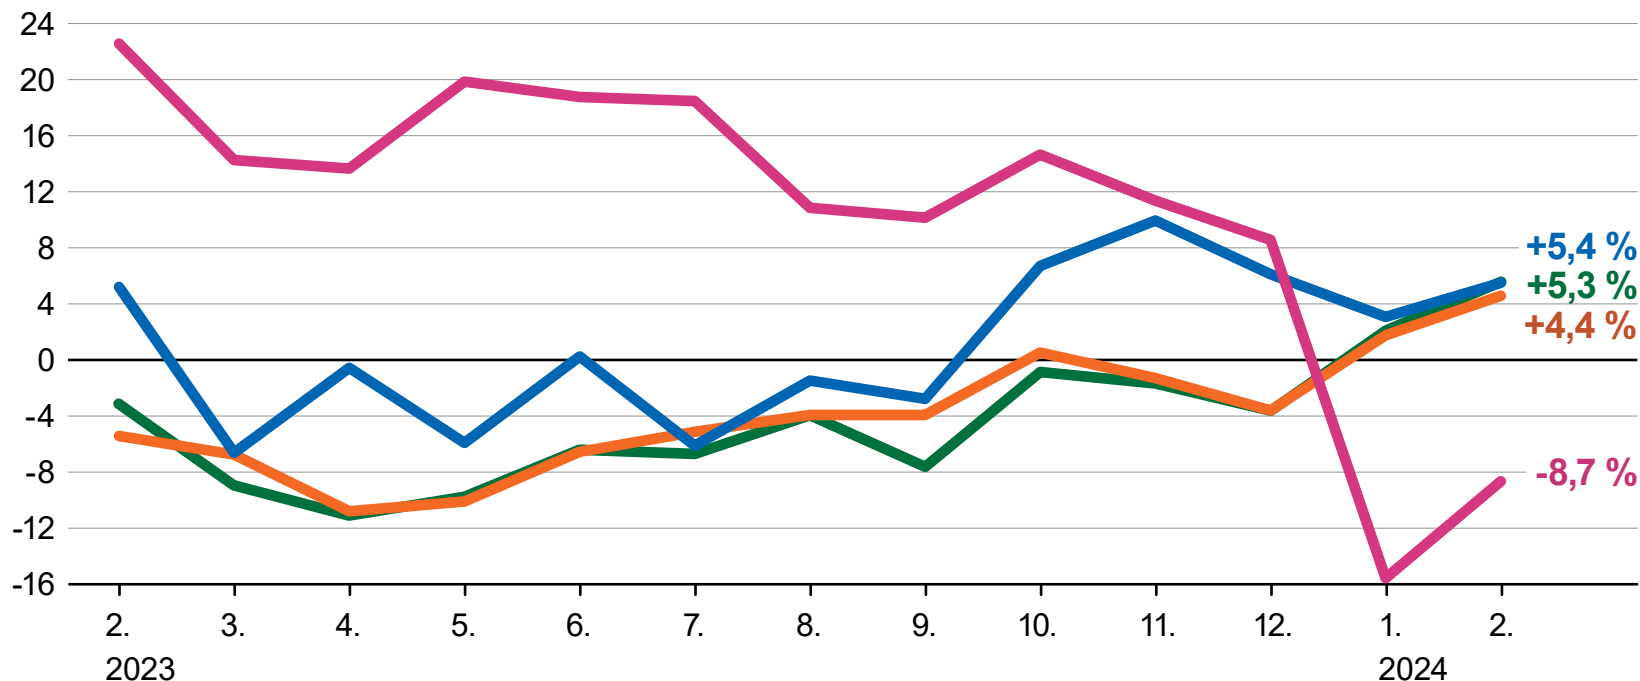

Tržby v maloobchode

(v stálych cenách, medziročná zmena v %)

ŠTATISTICKÝ
ÚRAD
SLOVENSKEJ
REPUBLIKY

maloobchod spolu (okrem motorových vozidiel)

podielovo najvýznamnejšie zložky:

hyper a supermarkety

špecializované predajne (o. i. obuvi, textilu, drogérie)

čerpacie stanice