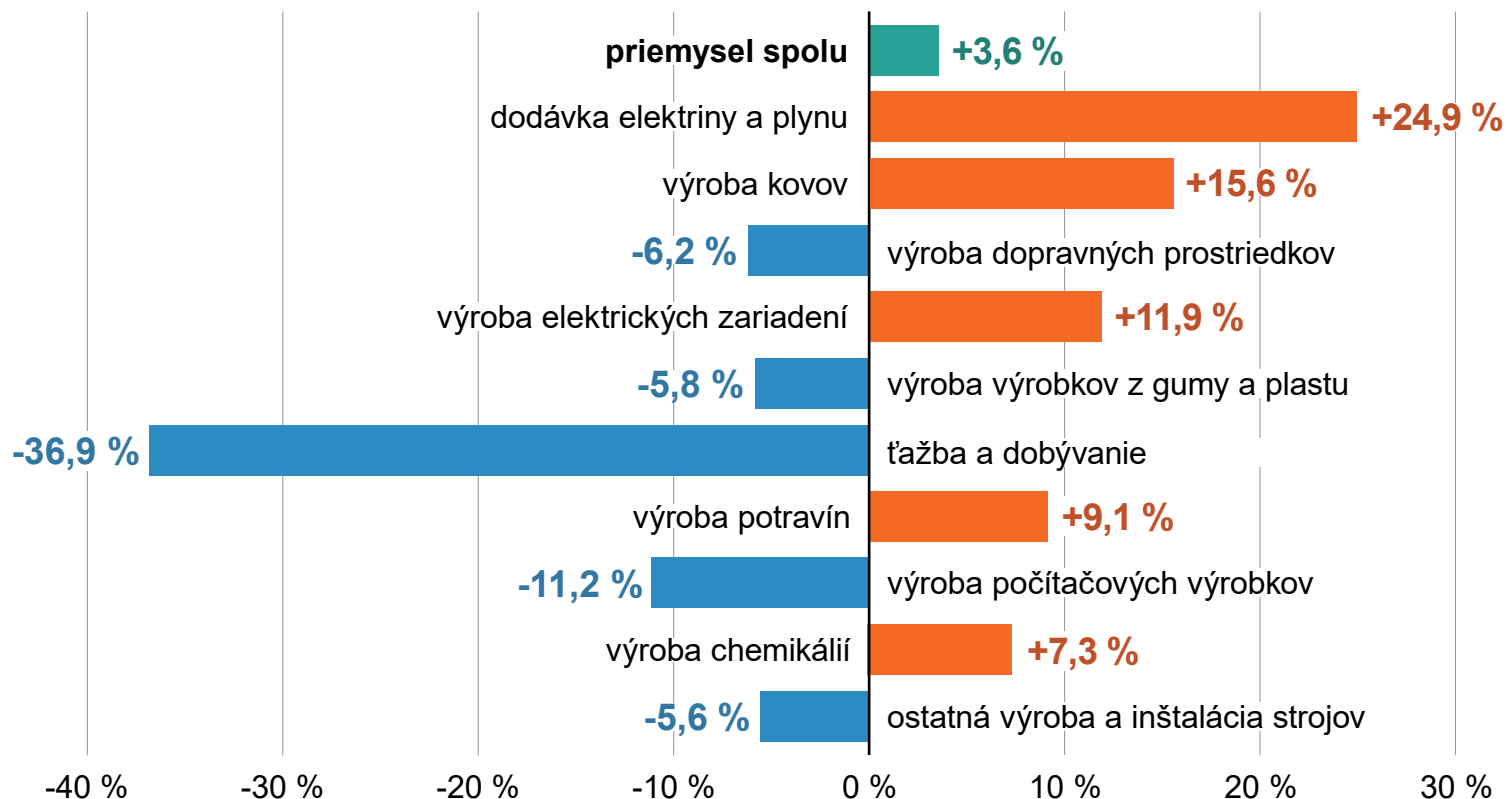

Najvýznamnejšie vplyvy na priemyselnú produkciu v januári 2024*

(medziročná zmena v %)

ŠTATISTICKÝ
ÚRAD
SLOVENSKEJ
REPUBLIKY

* priemyselné odvetvia sú zoradené podľa vplyvu/príspevku k výsledku, očistené o počet prac. dní