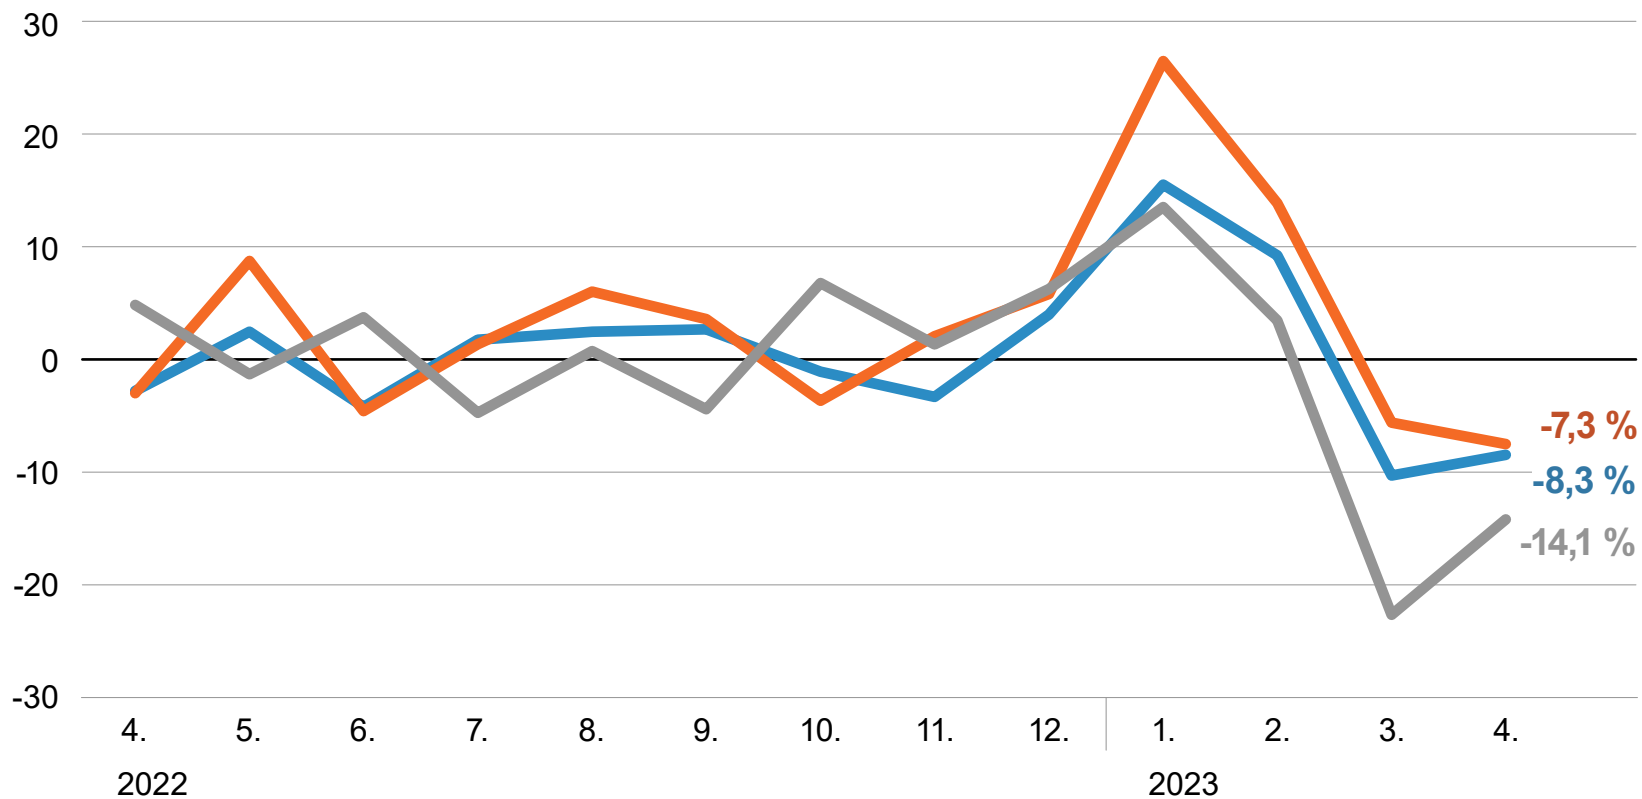

Stavebná produkcia podnikov SR

(v stálych cenách, medziročne v %)

ŠTATISTICKÝ
ÚRAD
SLOVENSKEJ
REPUBLIKY

stavebná produkcia (v SR aj v zahraničí)

Podielovo najvýznamnejšie zložky:

nová výstavba, rekonštrukcie a modernizácie (v SR)