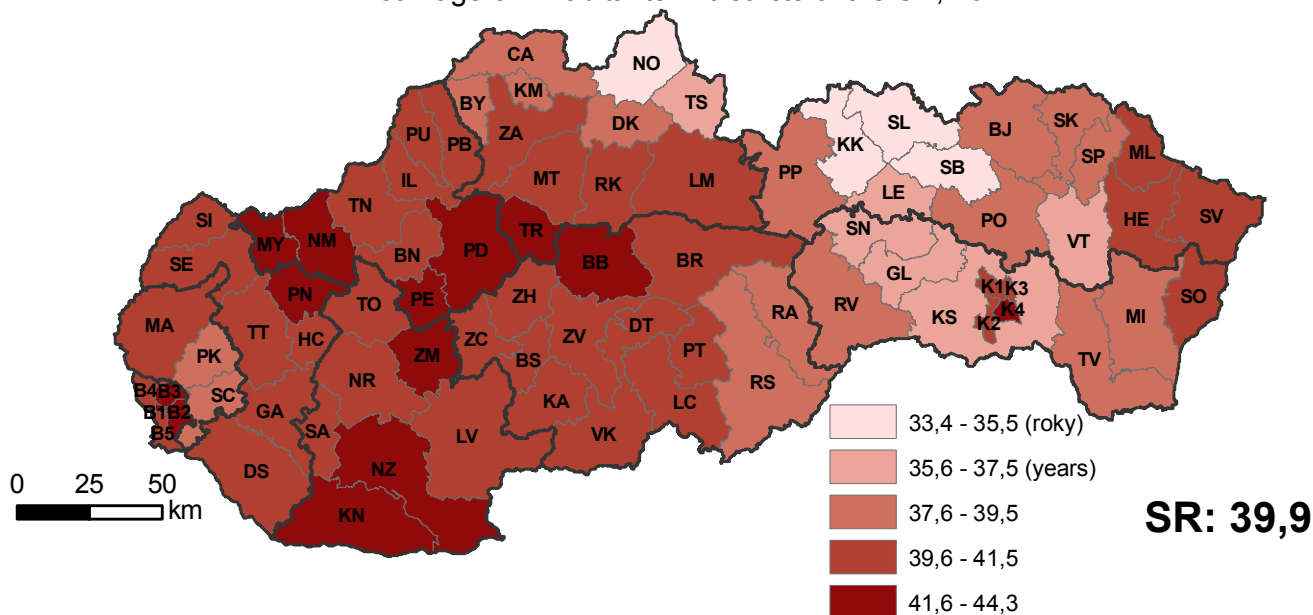

Vekové charakteristiky - Age characteristics

Priemerný vek obyvateľov v okresoch SR, 2014
Mean age of inhabitants in districts of the SR, 2014

Index starnutia* v okresoch SR, 2014
Ageing index* of inhabitants in districts of the SR, 2014

Index ekonomického zaťaženia* v okresoch SR, 2014
Economic dependency ratio* of inhabitants in districts of the SR, 2014