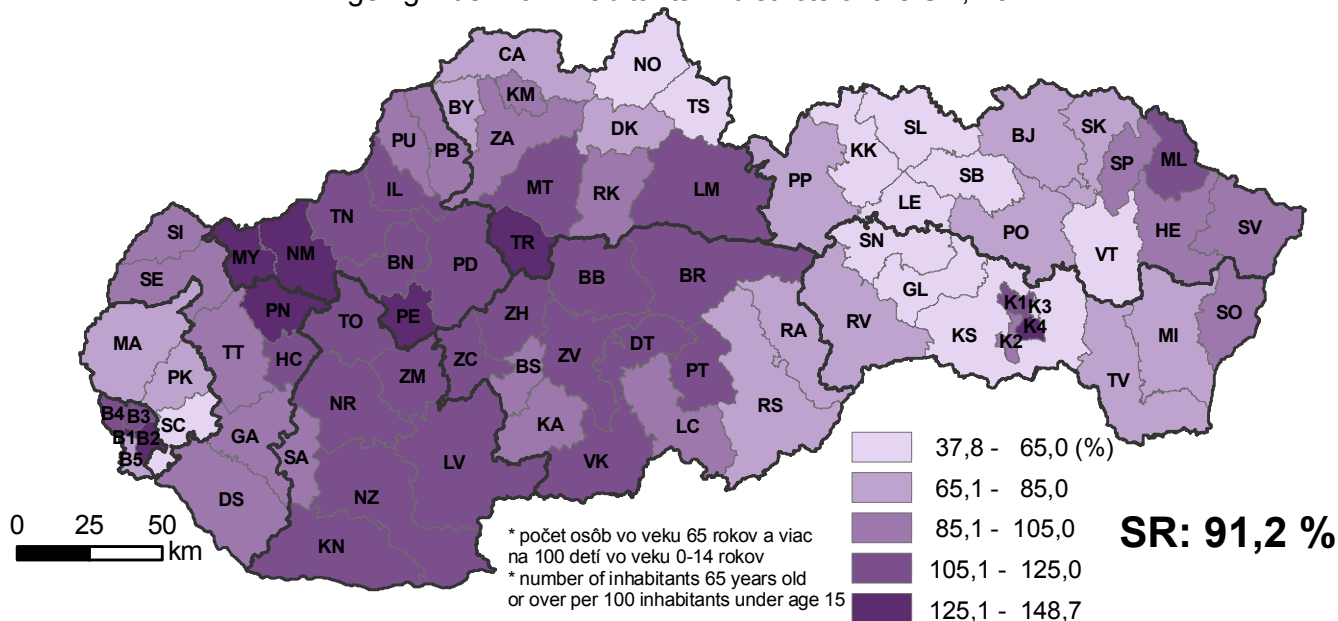

Vekové charakteristiky - Age characteristics

Priemerný vek obyvateľov v okresoch SR, 2014
Mean age of inhabitants in districts of the SR, 2014

Index starnutia* v okresoch SR, 2014
Ageing index* of inhabitants in districts of the SR, 2014

Index ekonomického zaťaženia* v okresoch SR, 2014
Economic dependency ratio* of inhabitants in districts of the SR, 2014